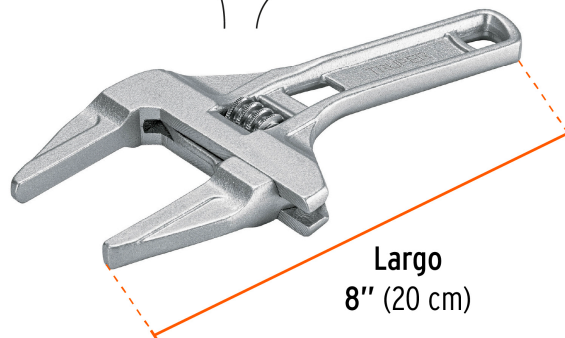

## Llave ajustable 8" para plomero apertura 3", Truper

- Fabricada en aleación de aluminio, diseño compacto de gran apertura, ligero y resistente
- Cremallera de suave apertura
- Mordazas lisas que no dañan tuercas y tuberías
- Para uso en tuercas y conexiones plásticas o aprietes de bajo torque
- No usar con tuercas de metal

### Especificaciones

Largo mordaza	2 3/8" (60 mm)
Apertura mordaza	1" (25 mm) a 2 3/4" (70 mm)
Largo	8" (21 cm)
Empaque individual	Tarjeta
Inner	2
Master	48
Pallet	1152

### País de origen

Fabricado en China bajo las estrictas especificaciones de **GRUPO TRUPER**

Imágenes complementarias

Fabricada en aleación de aluminio

Mordazas lisas que no dañan tuercas y tuberías

1" (25 mm) a 2 3/4" (70 cm)

2 3/8" (60 cm)

Largo 8" (20 cm)