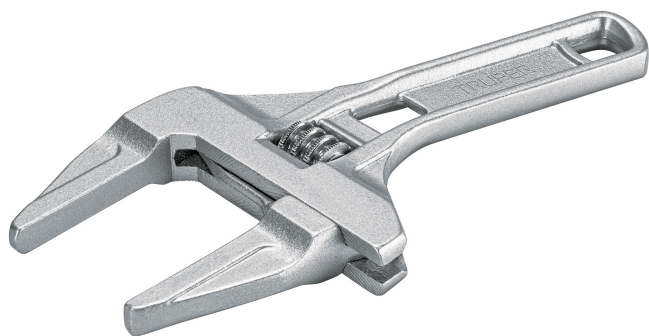

TRUPER

CÓDIGO: 101387 CLAVE: PEA-8

## Llave ajustable 8" para plomero apertura 3", Truper

- Fabricada en aleación de aluminio, diseño compacto de gran apertura, ligero y resistente
- Cremallera de suave apertura
- Mordazas lisas que no dañan tuercas y tuberías
- Para uso en tuercas y conexiones plásticas o aprietes de bajo torque
- No usar con tuercas de metal

Para uso en tuercas y conexiones plásticas

2 3/8" (60 cm)

Largo 8" (20 cm)