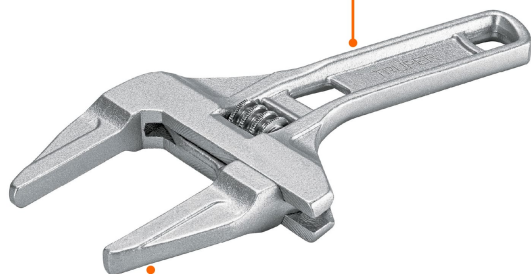

TRUPER

CÓDIGO: 101387 CLAVE: PEA-8

Llave ajustable 8" para plomero apertura 3", Truper

- Fabricada en aleación de aluminio, diseño compacto de gran apertura, ligero y resistente
- Cremallera de suave apertura
- Mordazas lisas que no dañan tuercas y tuberías
- Para uso en tuercas y conexiones plásticas o aprietes de bajo torque
- No usar con tuercas de metal

Para uso en tuercas y conexiones plásticas

Certificaciones y garantías

Especificaciones

Largo mordaza	2 3/8" (60 mm)
Apertura mordaza	1" (25 mm) a 2 3/4" (70 mm)
Largo	8" (21 cm)
Empaque individual	Tarjeta
Inner	2
Master	48
Pallet	1152

País de origen

Fabricado en China bajo las estrictas especificaciones de Truper

Imágenes complementarias

Fabricada en aleación de aluminio

Mordazas lisas que no dañan tuercas y tuberías

1" (25 mm) a 2 3/4" (70 mm)

2 3/8" (60 cm)

Largo 8" (20 cm)