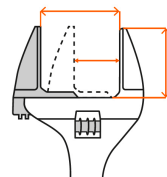

### Especificaciones

Largo mordaza	2 3/8" (60 mm)
Apertura mordaza	1" (25 mm) a 2 3/4" (70 mm)
Largo	8" (21 cm)
Empaque individual	Tarjeta
Inner	2
Master	48
Pallet	1152

### País de origen

Fabricado en China bajo las estrictas especificaciones de **GRUPO TRUPER**

Imágenes complementarias

Fabricada en aleación de aluminio

Mordazas lisas que no dañan tuercas y tuberías

1" (25 mm) a 2 3/4" (70 cm)

2 3/8" (60 cm)

Largo 8" (20 cm)