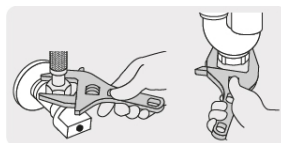

## Llave ajustable 8" para plomero apertura 3", Truper

- Fabricada en aleación de aluminio, diseño compacto de gran apertura, ligero y resistente
- Cremallera de suave apertura
- Mordazas lisas que no dañan tuercas y tuberías
- Para uso en tuercas y conexiones plásticas o aprietes de bajo torque
- No usar con tuercas de metal

Para uso en tuercas y conexiones plásticas