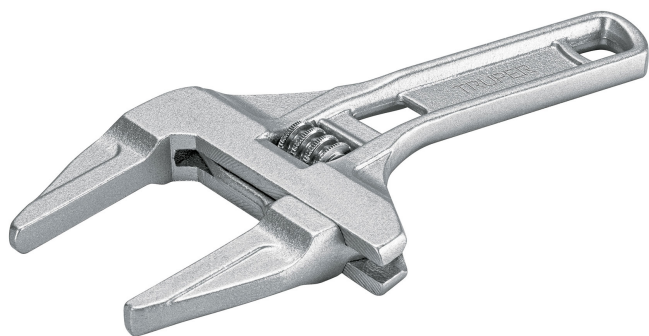

TRUPER

CÓDIGO: 101387 CLAVE: PEA-8

Llave ajustable 8" para plomero apertura 3", Truper

- Fabricada en aleación de aluminio, diseño compacto de gran apertura, ligero y resistente
- Cremallera de suave apertura
- Mordazas lisas que no dañan tuercas y tuberías
- Para uso en tuercas y conexiones plásticas o aprietes de bajo torque
- No usar con tuercas de metal

Para uso en tuercas y conexiones plásticas

Certificaciones y garantías

Especificaciones

Largo mordaza	2 3/8" (60 mm)
Apertura mordaza	1" (25 mm) a 2 3/4" (70 mm)
Largo	8" (21 cm)
Empaque individual	Tarjeta
Inner	2
Master	48
Pallet	1152

País de origen

Fabricado en China bajo las estrictas especificaciones de Truper

Imágenes complementarias

Fabricada en aleación de aluminio

Mordazas lisas que no dañan tuercas y tuberías

1" (25 mm) a 2 3/4" (70 mm)

2 3/8" (60 cm)

Largo 8" (20 cm)