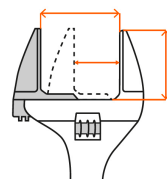

Para uso en tuercas y conexiones plásticas

Certificaciones y garantías

Especificaciones

Largo mordaza	2 3/8" (60 mm)
Apertura mordaza	1" (25 mm) a 2 3/4" (70 mm)
Largo	8" (21 cm)
Empaque individual	Tarjeta
Inner	2
Master	48
Pallet	1152

País de origen

Fabricado en China bajo las estrictas especificaciones de Truper

Imágenes complementarias

Fabricada en aleación de aluminio

Mordazas lisas que no dañan tuercas y tuberías

1" (25 mm) a 2 3/4" (70 mm)

2 3/8" (60 cm)

Largo 8" (20 cm)