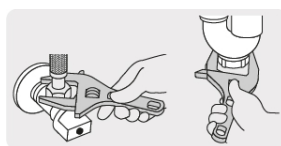

TRUPER

CÓDIGO: 101387 CLAVE: PEA-8

Llave ajustable 8" para plomero apertura 3", Truper

- Fabricada en aleación de aluminio, diseño compacto de gran apertura, ligero y resistente
- Cremallera de suave apertura
- Mordazas lisas que no dañan tuercas y tuberías
- Para uso en tuercas y conexiones plásticas o aprietes de bajo torque
- No usar con tuercas de metal

Para uso en tuercas y conexiones plásticas

Certificaciones y garantías

Especificaciones

Largo mordaza	2 3/8" (60 mm)
Apertura mordaza	1" (25 mm) a 2 3/4" (70 mm)
Largo	8" (21 cm)
Empaque individual	Tarjeta
Inner	2
Master	48
Pallet	1152

País de origen

Fabricado en China bajo las estrictas especificaciones de Truper

Imágenes complementarias

Fabricada en aleación de aluminio

Mordazas lisas que no dañan tuercas y tuberías

1" (25 mm) a 2 3/4" (70 mm)