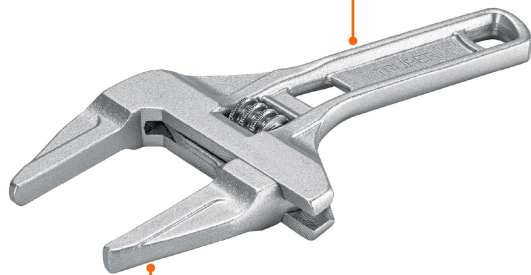

TRUPER

CÓDIGO: 101387 CLAVE: PEA-8

## Llave ajustable 8" para plomero apertura 3", Truper

- Fabricada en aleación de aluminio, diseño compacto de gran apertura, ligero y resistente
- Cremallera de suave apertura
- Mordazas lisas que no dañan tuercas y tuberías
- Para uso en tuercas y conexiones plásticas o aprietes de bajo torque
- No usar con tuercas de metal

### Especificaciones

Largo mordaza	2 3/8" (60 mm)
Apertura mordaza	1" (25 mm) a 2 3/4" (70 mm)
Largo	8" (21 cm)
Empaque individual	Tarjeta
Inner	2
Master	48
Pallet	1152

### País de origen

Fabricado en China bajo las estrictas especificaciones de **GRUPO TRUPER**

Imágenes complementarias

Fabricada en aleación de aluminio

Mordazas lisas que no dañan tuercas y tuberías

1" (25 mm) a 2 3/4" (70 cm)