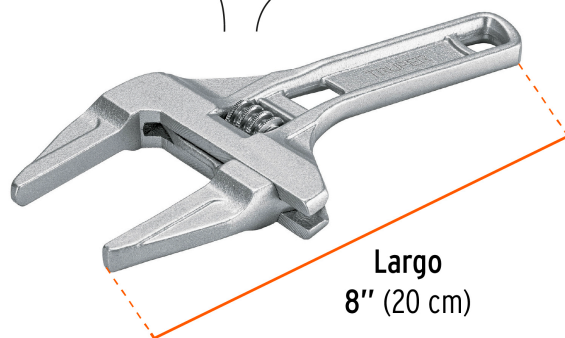

TRUPER

CÓDIGO: 101387 CLAVE: PEA-8

Llave ajustable 8" para plomero apertura 3", Truper

- Fabricada en aleación de aluminio, diseño compacto de gran apertura, ligero y resistente
- Cremallera de suave apertura
- Mordazas lisas que no dañan tuercas y tuberías
- Para uso en tuercas y conexiones plásticas o aprietes de bajo torque
- No usar con tuercas de metal

Para uso en tuercas y conexiones plásticas

Certificaciones y garantías

Especificaciones

Largo mordaza	2 3/8" (60 mm)
Apertura mordaza	1" (25 mm) a 2 3/4" (70 mm)
Largo	8" (21 cm)
Empaque individual	Tarjeta
Inner	2
Master	48
Pallet	1152

País de origen

Fabricado en China bajo las estrictas especificaciones de Truper

Imágenes complementarias

Fabricada en aleación de aluminio

Mordazas lisas que no dañan tuercas y tuberías

1" (25 mm) a 2 3/4" (70 mm)

2 3/8" (60 cm)

Largo 8" (20 cm)