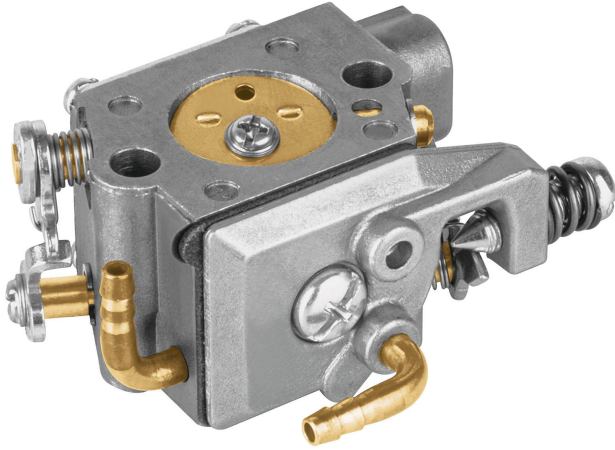

**PRETUL®**

CÓDIGO: 27185 CLAVE: CB-MOT-GRUPO2

**Carburador p/motosierra a gasolina  
MOT-6018P /6020P, PRETUL**

- Para motosierras modelos MOT-6020P y MOT-6018P marca Pretul®

**Certificaciones y garantías**

- Garantizado contra defectos de fabricación o mano de obra. La garantía se puede hacer válida con cualquier distribuidor de TRUPER

**Especificaciones**

<b>Empaque individual</b>	Caja
<b>Master</b>	36
<b>Pallet</b>	3240
<b>Inner</b>	6