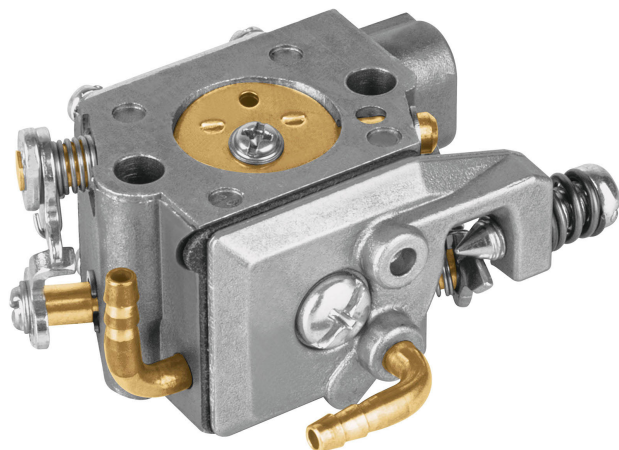

**PRETUL®**

CÓDIGO: 27185 CLAVE: CB-MOT-GRUPO2

**Carburador p/motosierra a gasolina  
MOT-6018P /6020P, PRETUL**

- Para motosierras modelos MOT-6020P y MOT-6018P marca Pretul®

**Certificaciones y garantías**

- Garantizado contra defectos de fabricación o mano de obra. La garantía se puede hacer válida con cualquier distribuidor de TRUPER

**Especificaciones**

<b>Empaque individual</b>	Caja
<b>Master</b>	36
<b>Pallet</b>	3240
<b>Inner</b>	6