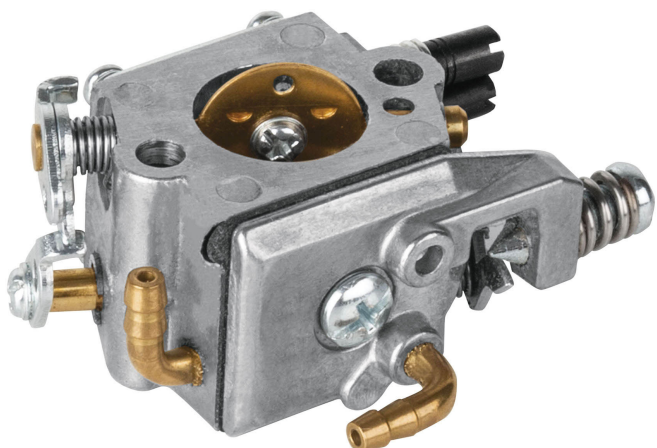

PRETUL®

CÓDIGO: 27186 CLAVE: CB-MOT-GRUPO3

**Carburador p/motosierra a gasolina
MOT-4516P/4518P/4520P**

- Para motosierras modelos MOT-4520P y MOT-4518P marca Pretul®

Certificaciones y garantías

- Garantizado contra defectos de fabricación o mano de obra. La garantía se puede hacer válida con cualquier distribuidor de TRUPER

Especificaciones

Empaque individual	Caja
Master	36
Pallet	3240
Inner	6

País de origen**Fabricado en China bajo las estrictas especificaciones de GRUPO TRUPER**

Imagenes complementarias**Para motosierra a gasolina****MOT-4520P****MOT-4518P**