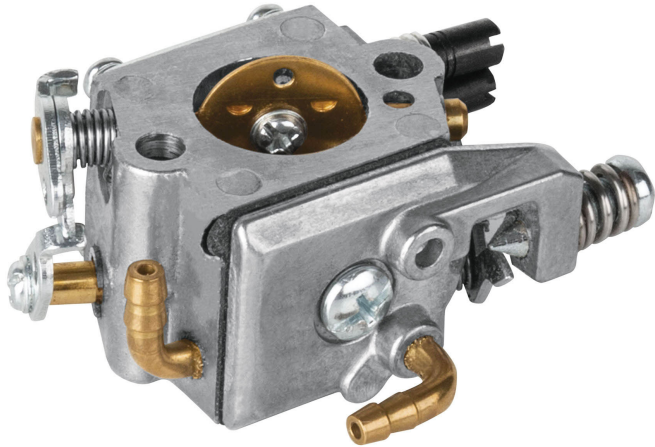

**PRETUL®**

CÓDIGO: 27186 CLAVE: CB-MOT-GRUPO3

**Carburador p/motosierra a gasolina  
MOT-4516P/4518P/4520P**

- Para motosierras modelos MOT-4520P y MOT-4518P marca Pretul®

**Certificaciones y garantías**