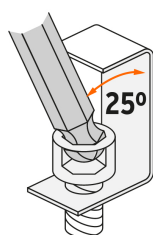

País de origen

Fabricado en China bajo las estrictas especificaciones de Truper

Imágenes complementarias

Mango T Comfort Grip que permite aplicar mayor torque en lugares de difícil acceso

Medidas	
2 mm	5 mm
2.5 mm	6 mm
3 mm	8 mm
4 mm	10 mm

Punta de bola

- Facilita el torque en lugares de difícil acceso
- Gira con una inclinación hasta 25° en relación al centro del tornillo o prisionero

Estuche plástico empotrable

Punta recta con chaflán

- Se acopla con mayor precisión sin holgura
- Encaje perfecto entre llave y tornillo o prisionero