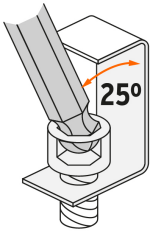

País de origen

Fabricado en China bajo las estrictas especificaciones de Truper

Imágenes complementarias

Mango T Comfort Grip que permite aplicar mayor torque en lugares de difícil acceso

Medidas	
5/64"	3/16"
3/32"	1/4"
1/8"	5/16"
5/32"	3/8"

Punta de bola

Punta recta con chaflán

Punta de bola

- Facilita el torque en lugares de difícil acceso
- Gira con una inclinación hasta 25° en relación al centro del tornillo o prisionero

Estuche plástico empotrable

Punta recta con chaflán

- Se acopla con mayor precisión sin holgura
- Encaje perfecto entre llave y tornillo o prisionero

Imágenes complementarias