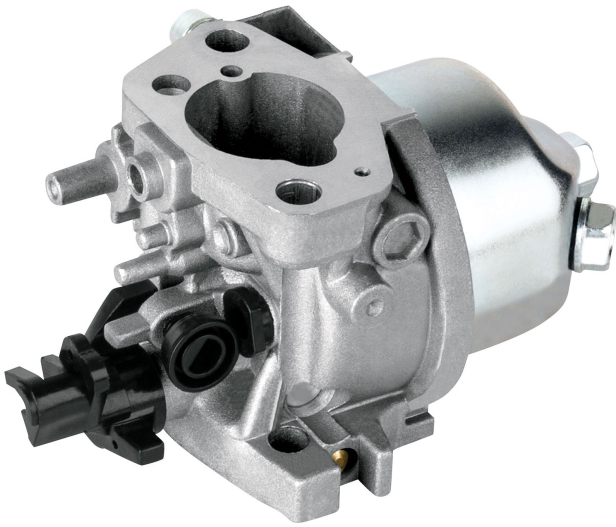

TRUPER

CÓDIGO: 101907 CLAVE: CB-P-GRUPO1

Carburador para podadora a gasolina P-622 y P-520, TRUPER

- Para podadoras a gasolina modelos P-622 y P-520 marca Truper®

**Certificaciones y garantías**

- Garantizado contra defectos de fabricación o mano de obra. La garantía se puede hacer válida con cualquier distribuidor de TRUPER

Especificaciones

Empaque individual	Caja
Master	12
Pallet	192
Inner	3

País de origen**Fabricado en México bajo las estrictas especificaciones de Truper**

Imagenes complementarias**Para podadoras a gasolina****P-622****P-520**