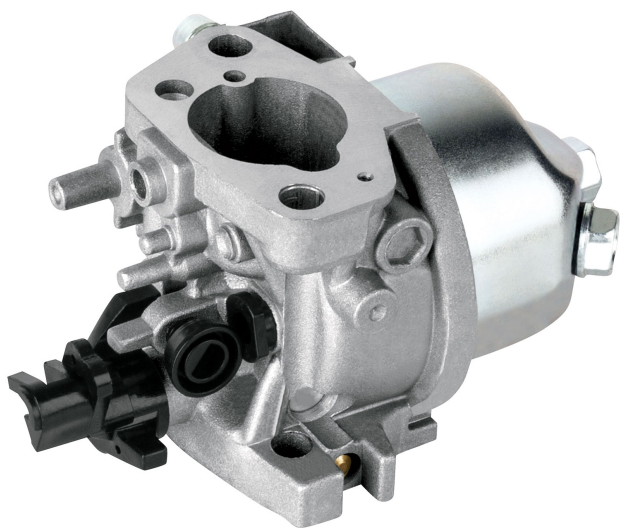

TRUPER

CÓDIGO: 101907 CLAVE: CB-P-GRUPO1

Carburador para podadora a gasolina P-622 y P-520, TRUPER

- Para podadoras a gasolina modelos P-622 y P-520 marca Truper®

**Certificaciones y garantías**

- Garantizado contra defectos de fabricación o mano de obra. La garantía se puede hacer válida con cualquier distribuidor de TRUPER

Especificaciones

Empaque individual	Caja
Master	12
Pallet	192
Inner	3

País de origen**Fabricado en México bajo las estrictas especificaciones de GRUPO TRUPER**

Imágenes complementarias**Para podadoras a gasolina****P-622****P-520**