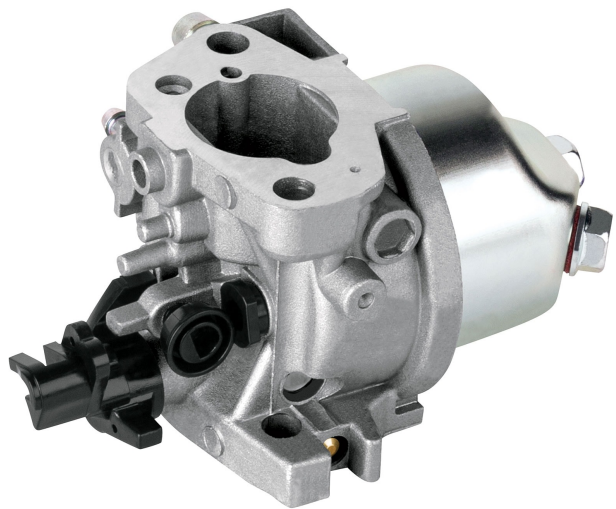

TRUPER

CÓDIGO: 101908 CLAVE: CB-P-418

## Carburador para podadora a gasolina P-418, TRUPER

- Para podadora a gasolina modelo P-418 marca Truper®