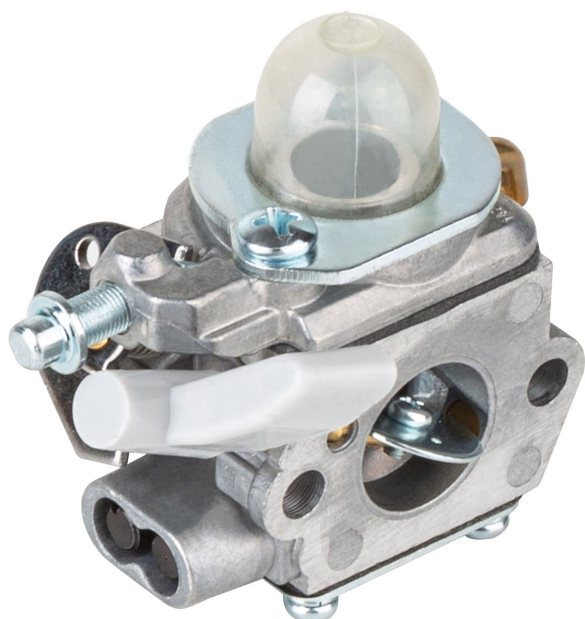

TRUPER

CÓDIGO: 101935 CLAVE: CB-SOPLA-26

## Carburador para sopladora a gasolina SOPLA-26, TRUPER

- Cuerpo fabricado de aluminio
- Para sopladora a gasolina modelo SOPLA-26 marca Truper®

### Especificaciones

<b>Diámetro de entrada / salida</b>	16 mm / 12.7 mm
<b>Peso</b>	120 g
<b>Empaque individual</b>	Caja
<b>Master</b>	36
<b>Pallet</b>	2592
<b>Inner</b>	6