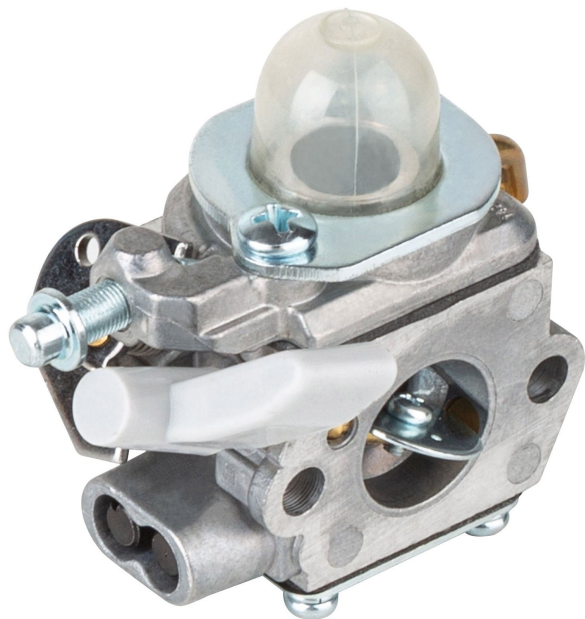

TRUPER

CÓDIGO: 101935 CLAVE: CB-SOPLA-26

Carburador para sopladora a gasolina SOPLA-26, TRUPER

- Cuerpo fabricado de aluminio
- Para sopladora a gasolina modelo SOPLA-26 marca Truper®

Certificaciones y garantías

- Garantizado contra defectos de fabricación o mano de obra. La garantía se puede hacer válida con cualquier distribuidor de TRUPER

Especificaciones

Diámetro de entrada / salida	16 mm / 12.7 mm
Peso	120 g
Empaque individual	Caja
Master	36
Pallet	2592
Inner	6