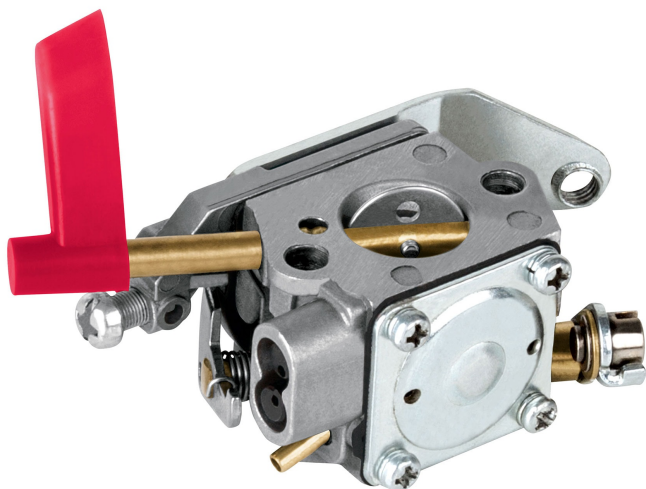

TRUPER

CÓDIGO: 101936 CLAVE: CB-SOPLA-26T

**Carburador para sopladora a gasolina
SOPLA-26T, TRUPER**

- Cuerpo de aluminio
- Para sopladora a gasolina modelo SOPLA-26T marca Truper®

Certificaciones y garantías

- Garantizado contra defectos de fabricación o mano de obra. La garantía se puede hacer válida con cualquier distribuidor de TRUPER

Especificaciones

Peso	127 g
Empaque individual	Caja
Master	36
Pallet	2160
Inner	6

País de origen

Fabricado en China bajo las estrictas especificaciones de Truper

Imágenes complementarias

Para sopladora a gasolina

SOPLA-26T