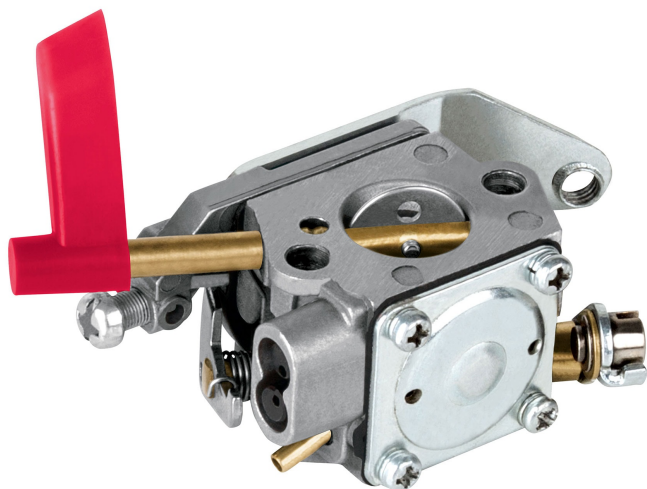

TRUPER

CÓDIGO: 101936 CLAVE: CB-SOPLA-26T

**Carburador para sopladora a gasolina
SOPLA-26T, TRUPER**

- Cuerpo de aluminio
- Para sopladora a gasolina modelo SOPLA-26T marca Truper®

**Certificaciones y garantías**

- Garantizado contra defectos de fabricación o mano de obra. La garantía se puede hacer válida con cualquier distribuidor de TRUPER

Especificaciones

Peso	127 g
Empaque individual	Caja
Master	36
Pallet	2160
Inner	6

País de origen**Fabricado en China bajo las estrictas especificaciones de GRUPO TRUPER**

Imágenes complementarias

Para sopladora a gasolina

SOPLA-26T