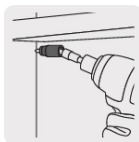

CÓDIGO: 101965 CLAVE: PUDE-90120

Adaptador articulado de 120 mm magnético para puntas, Expert

- Fabricada en acero al cromo vanadio 2X más resistente al desgaste que las de acero al carbono
- Maquinado para un ajuste preciso

Ideal para lugares de difícil acceso

Adaptador magnético

Zanco cambio rápido

1/4"

Zanco

Certificaciones y garantías

- Garantizado contra defectos de fabricación o mano de obra. La garantía se puede hacer válida con cualquier distribuidor de TRUPER