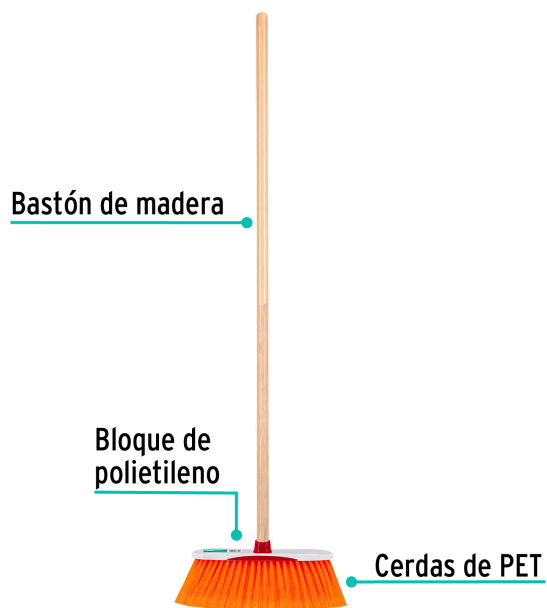

Imágenes complementarias

Caja con 12 pzas. en 8 colores

Se surten en 2 piezas por separado (bastón y cepillo)