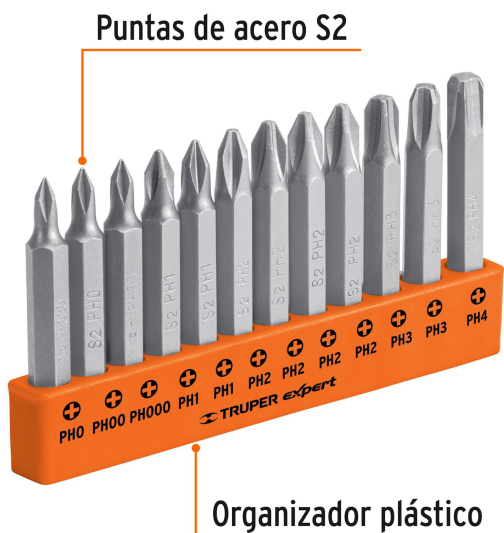

Datos de Empaque (Medidas y pesos aproximados)

Master

Medidas: Alto: 24.8 cm (9 3/4") Ancho: 31.5 cm (12 1/2") Largo: 31.5 cm (12 1/2") **Peso:** 13.34 kg (29.41 lb)

País de origen

Fabricado en China bajo las estrictas especificaciones de Truper

Incluye

Punta PH000: 1 pza.

Punta PH00: 1 pza.

Punta PH0: 1 pza.

Punta PH1: 2 pza.

Punta PH2: 4 pza.

Punta PH3: 2 pza.

Punta PH4: 1 pza.

Imágenes complementarias

CONTENIDO	
PH000	1 pza.
PH00	1 pza.
PH0	1 pza.
PH1	2 pzas.
PH2	4 pzas.
PH3	2 pzas.
PH4	1 pza.