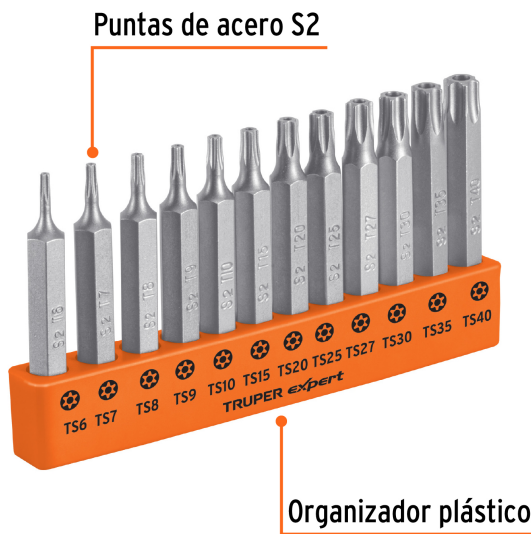

CÓDIGO: 101675 CLAVE: P12-2TS

Juego de 12 puntas torx combinadas c/seguro largo 2", Expert

- Fabricadas en acero S2, 2X más resistentes al desgaste que las de acero al cromo vanadio
- Maquinado para un ajuste preciso
- Ideal para taladro, desarmador eléctrico o manual
- Organizador plástico

País de origen

Fabricado en China bajo las estrictas especificaciones de GRUPO TRUPER

Incluye

12 Puntas Torx con seguro (TS6, TS7, TS8, TS9, TS10, TS15, TS20, TS25, TS27, TS30, TS35 y TS40)

Imágenes complementarias

 Torx con seguro

CONTENIDO	
TS6	TS20
TS7	TS25
TS8	TS27
TS9	TS30
TS10	TS35
TS15	TS40

EMPAQUE INDIVIDUAL

Peso: 0.16 kg (0.35 lb)

Imagenes complementarias**EMPAQUE INNER**

Contiene: 6 piezas

Peso: 1.05 kg (2.31 lb)

EMPAQUE MASTER

Contiene: 12 inner (72 piezas)

Peso: 13.1 kg (28.88 lb)