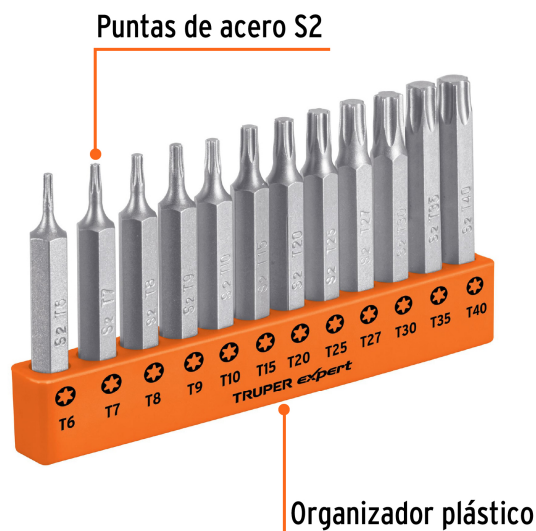

CÓDIGO: 101678 CLAVE: P12-2T

Juego de 12 puntas torx combinadas largo 2", Truper Expert

- Fabricadas en acero S2, 2X más resistentes al desgaste que las de acero al cromo vanadio
- Maquinado para un ajuste preciso
- Ideal para taladro, desarmador eléctrico o manual
- Organizador plástico

Certificaciones y garantías

Especificaciones

Contenido	12 puntas
Largo	2" (50 mm)
Zanco	1/4" (6.5 mm)
Empaque individual	Blíster
Inner	6
Master	72
Pallet	3240

Datos de Empaque (Medidas y pesos aproximados)

País de origen

Fabricado en China bajo las estrictas especificaciones de **GRUPO TRUPER**

Incluye

12 Puntas Torx (T6, T7, T8, T9, T10, T15, T20, T25, T27, T30, T35 y T40)

Imagenes complementarias

CONTENIDO	
T6	T20
T7	T25
T8	T27
T9	T30
T10	T35
T15	T40

EMPAQUE INDIVIDUAL

Alto:
14 cm
(5 1/2")

Largo:
13.5 cm
(5 1/4")

Peso: 0.17 kg (0.37 lb)

Imagenes complementarias**EMPAQUE INNER**

Contiene: 6 piezas

Peso: 1.06 kg (2.34 lb)

EMPAQUE MASTER