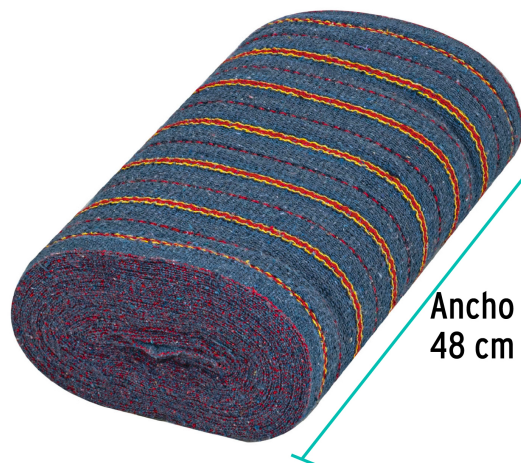

CÓDIGO: 57102 CLAVE: JER-25GP

## Rollo de 25 m de jerga plana gris, Klinter

- 85% algodón, 15% poliéster
- Orilla con remate
- Plana
- Ideal para limpieza en general

## Imágenes complementarias

Sarga ligera

**85% algodón**  
**15% poliéster**

Rollo de 25 m

Ancho  
48 cm