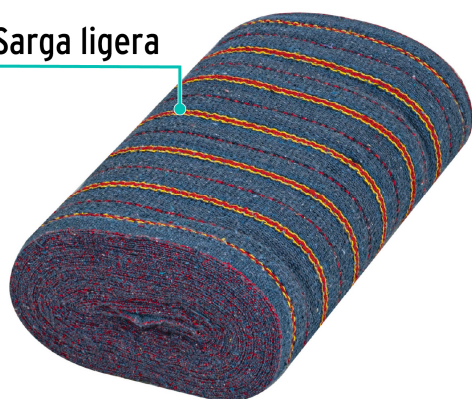

CÓDIGO: 57102 CLAVE: JER-25GP

## Rollo de 25 m de jerga plana gris, Klinter

- 85% algodón, 15% poliéster
- Orilla con remate
- Plana
- Ideal para limpieza en general

### Especificaciones

Ancho	48 cm
Color	Gris
Contenido del rollo	25 m
Empaque individual	Etiqueta
Master	20
Pallet	80
Inner	1

## Imágenes complementarias

Sarga ligera

**85% algodón**  
**15% poliéster**

Rollo de 25 m

Ancho  
48 cm