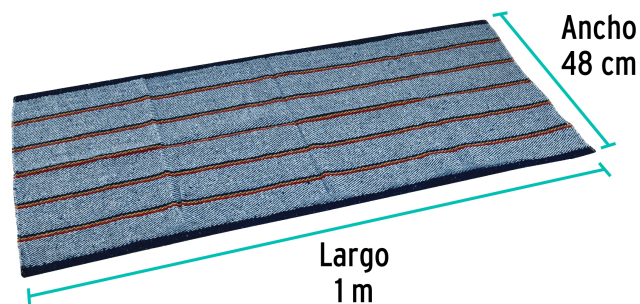

CÓDIGO: 57104 CLAVE: JER-1A

Jerga azul sarga gruesa de 1 m x 48 cm, Klintek

- 85% algodón, 15% poliéster
- Orilla con remate
- Sarga gruesa
- Para limpieza en general

Certificaciones y garantías

- Garantizado contra defectos de fabricación o mano de obra. La garantía se puede hacer válida con cualquier distribuidor de TRUPER

Especificaciones

Color	Azul
Largo	1 m
Ancho	48 cm
Empaque individual	Etiqueta
Inner	12
Master	120
Pallet	960

País de origen

Fabricado en México bajo las estrictas especificaciones de GRUPO TRUPER

Imagenes complementarias

Orilla con remate

Sarga gruesa

85% Algodón
15% Poliéster

Ancho
48 cm

Largo
1 m