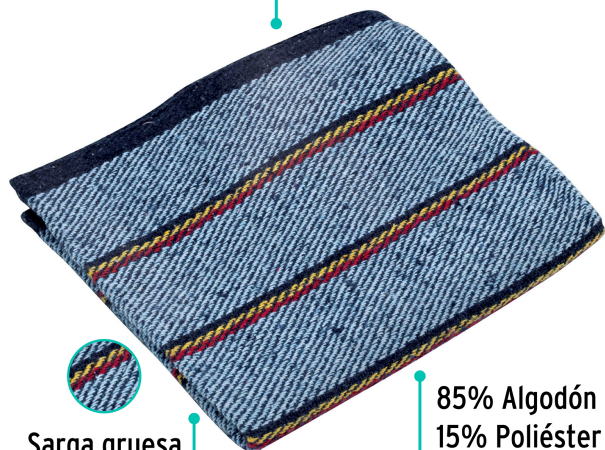

CÓDIGO: 57104 CLAVE: JER-1A

Jerga azul sarga gruesa de 1 m x 48 cm, Klintek

- 85% algodón, 15% poliéster
- Orilla con remate
- Sarga gruesa
- Para limpieza en general

Certificaciones y garantías

- Garantizado contra defectos de fabricación o mano de obra. La garantía se puede hacer válida con cualquier distribuidor de TRUPER

Especificaciones

Color	Azul
Largo	1 m
Ancho	48 cm
Empaque individual	Etiqueta
Inner	12
Master	120
Pallet	960

País de origen

Fabricado en México bajo las estrictas especificaciones de Truper

Imágenes complementarias

Orilla con remate

Sarga gruesa

85% Algodón
15% Poliéster