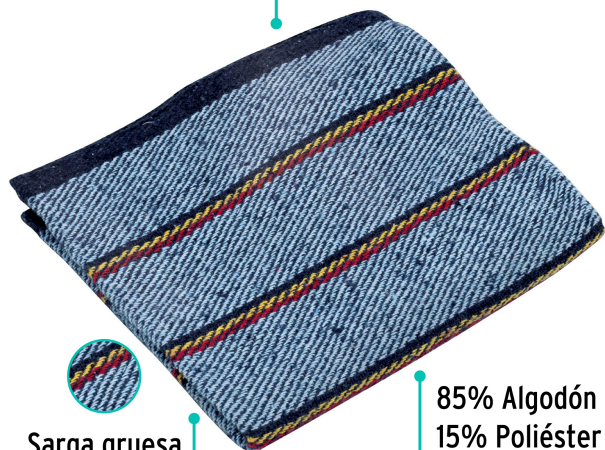

CÓDIGO: 57104 CLAVE: JER-1A

Jerga azul sarga gruesa de 1 m x 48 cm, Klintek

- 85% algodón, 15% poliéster
- Orilla con remate
- Sarga gruesa
- Para limpieza en general

Certificaciones y garantías

- Garantizado contra defectos de fabricación o mano de obra. La garantía se puede hacer válida con cualquier distribuidor de TRUPER

Especificaciones

Color	Azul
Largo	1 m
Ancho	48 cm
Empaque individual	Etiqueta
Inner	12
Master	120
Pallet	960

País de origen

Fabricado en México bajo las estrictas especificaciones de GRUPO TRUPER

Imagenes complementarias

Orilla con remate

Sarga gruesa

85% Algodón
15% Poliéster

Ancho
48 cm

Largo
1 m