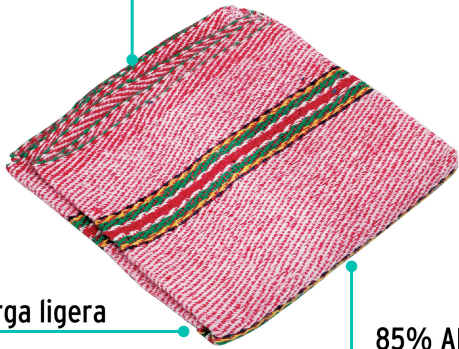

CÓDIGO: 57105 CLAVE: JER-1RL

Jerga sarga ligera de 1 m x 48 cm roja, Klinter

- 85% algodón, 15% poliéster
- Orilla con remate
- Sarga ligera
- Para limpieza en general

Certificaciones y garantías

- Garantizado contra defectos de fabricación o mano de obra. La garantía se puede hacer válida con cualquier distribuidor de TRUPER

Especificaciones

Color	Rojo
Largo	1 m
Ancho	48 cm
Empaque individual	Etiqueta
Inner	12
Master	120
Pallet	1920

País de origen

Fabricado en México bajo las estrictas especificaciones de GRUPO TRUPER

Imagenes complementarias

Orilla con remate

Sarga ligera

85% Algodón
15% Poliéster