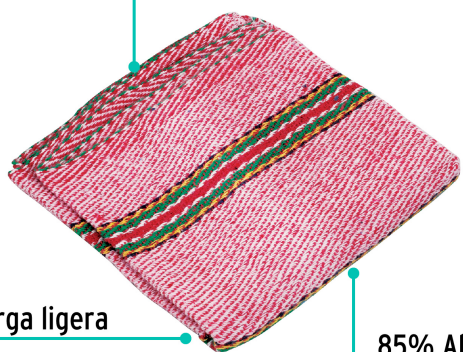

CÓDIGO: 57105 CLAVE: JER-1RL

## Jerga sarga ligera de 1 m x 48 cm roja, Klintek

- 85% algodón, 15% poliéster
- Orilla con remate
- Sarga ligera
- Para limpieza en general

### Especificaciones

Color	Rojo
Largo	1 m
Ancho	48 cm
Empaque individual	Etiqueta
Inner	12
Master	120
Pallet	1920

### País de origen

Fabricado en México bajo las estrictas especificaciones de Truper

Imagenes complementarias

Orilla con remate

Sarga ligera

85% Algodón  
15% Poliéster

Ancho  
48 cm

Largo  
1 m