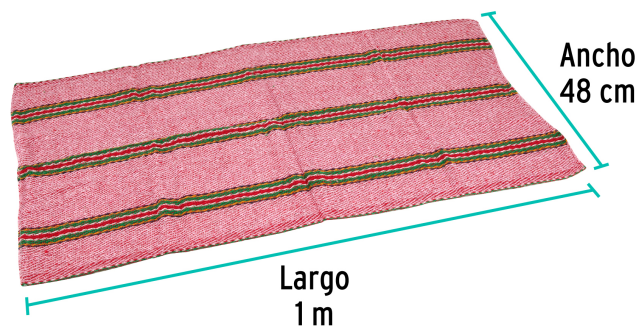

## Jerga sarga ligera de 1 m x 48 cm roja, Klintek

- 85% algodón, 15% poliéster
- Orilla con remate
- Sarga ligera
- Para limpieza en general

### Especificaciones

Color	Rojo
Largo	1 m
Ancho	48 cm
Empaque individual	Etiqueta
Inner	12
Master	120
Pallet	1920

### País de origen

Fabricado en México bajo las estrictas especificaciones de Truper

Imagenes complementarias

Orilla con remate

Sarga ligera

85% Algodón  
15% Poliéster

Ancho  
48 cm

Largo  
1 m