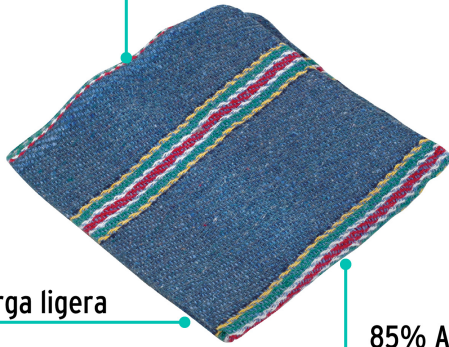

CÓDIGO: 57106 CLAVE: JER-1AL

Jerga azul sarga ligera de 1 m x 48 cm, Klinter

- 85% algodón, 15% poliéster
- Orilla con remate
- Sarga ligera
- Para limpieza en general

Certificaciones y garantías

- Garantizado contra defectos de fabricación o mano de obra. La garantía se puede hacer válida con cualquier distribuidor de TRUPER

Especificaciones

Color	Azul
Largo	1 m
Ancho	48 cm
Empaque individual	Etiqueta
Inner	12
Master	120
Pallet	960

País de origen

Fabricado en México bajo las estrictas especificaciones de Truper

Imagenes complementarias

Orilla con remate

Sarga ligera

85% Algodón
15% Poliéster