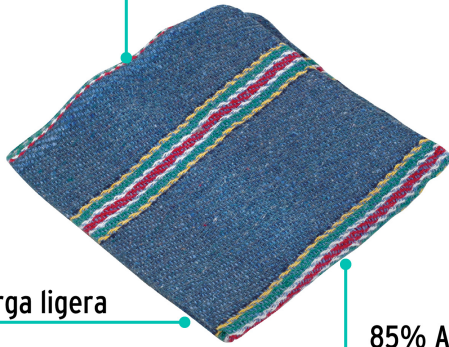

CÓDIGO: 57106 CLAVE: JER-1AL

Jerga azul sarga ligera de 1 m x 48 cm, Klintek

- 85% algodón, 15% poliéster
- Orilla con remate
- Sarga ligera
- Para limpieza en general

Certificaciones y garantías

- Garantizado contra defectos de fabricación o mano de obra. La garantía se puede hacer válida con cualquier distribuidor de TRUPER

Especificaciones

Color	Azul
Largo	1 m
Ancho	48 cm
Empaque individual	Etiqueta
Inner	12
Master	120
Pallet	960

País de origen

Fabricado en México bajo las estrictas especificaciones de GRUPO TRUPER

Imagenes complementarias

Orilla con remate

Sarga ligera

85% Algodón
15% Poliéster