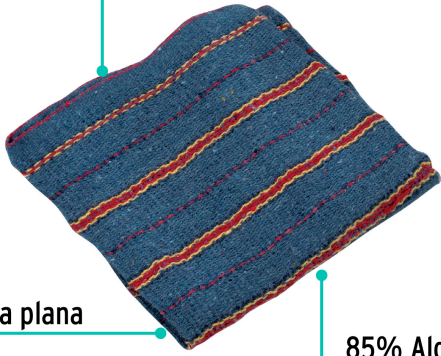

CÓDIGO: 57107 CLAVE: JER-1GP

Jerga gris plana de 1 m x 48 cm, Klintek

- 85% algodón, 15% poliéster
- Orilla con remate
- Plana
- Para limpieza en general

**Certificaciones y garantías**

- Garantizado contra defectos de fabricación o mano de obra. La garantía se puede hacer válida con cualquier distribuidor de TRUPER

Especificaciones

Color	Gris
Largo	1 m
Ancho	48 cm
Empaque individual	Etiqueta
Inner	12
Master	120
Pallet	960

País de origen**Fabricado en México bajo las estrictas especificaciones de Truper**

Imagenes complementarias

Orilla con remate

Sarga plana

85% Algodón
15% Poliéster