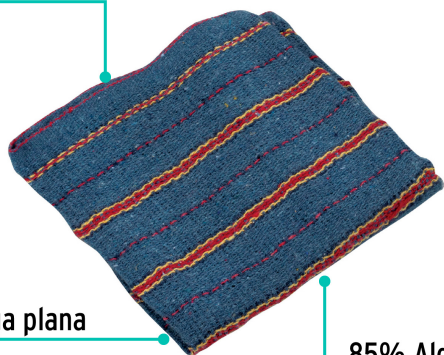

CÓDIGO: 57107 CLAVE: JER-1GP

Jerga gris plana de 1 m x 48 cm, Klintek

- 85% algodón, 15% poliéster
- Orilla con remate
- Plana
- Para limpieza en general

**Certificaciones y garantías**

- Garantizado contra defectos de fabricación o mano de obra. La garantía se puede hacer válida con cualquier distribuidor de TRUPER

Especificaciones

Color	Gris
Largo	1 m
Ancho	48 cm
Empaque individual	Etiqueta
Inner	12
Master	120
Pallet	960

País de origen**Fabricado en México bajo las estrictas especificaciones de GRUPO TRUPER**

Imagenes complementarias

Orilla con remate

Sarga plana

85% Algodón
15% Poliéster