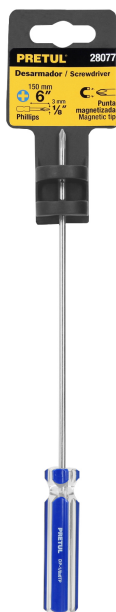

Imágenes complementarias