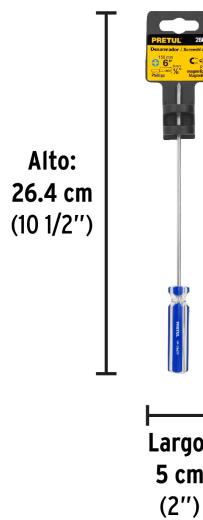

EMPAQUE INDIVIDUAL