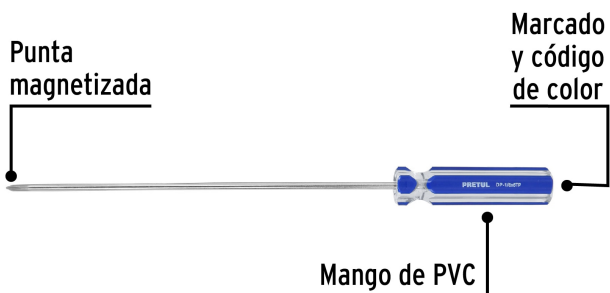

Imágenes complementarias