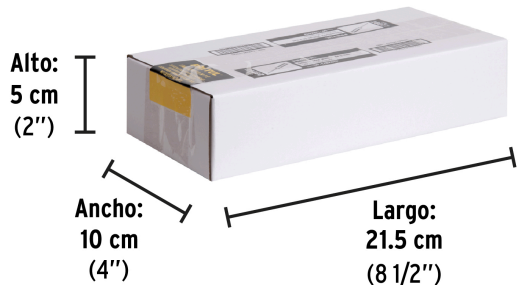

Especificaciones

Medida de punta	1/8" (3 mm)
Empaque individual	Tarjeta plástica
Pallet	4608
Inner	6
Master	96

Datos de Empaque (Medidas y pesos aproximados)

Empaque Individual	Medidas: Alto: 26.4 cm (10 1/2") Ancho: 2 cm (3/4") Largo: 5 cm (2") Peso: 0.03 kg (0.07 lb)
Inner	Medidas: Alto: 5 cm (2") Ancho: 10 cm (4") Largo: 21.5 cm (8 1/2") Peso: 0.22 kg (0.5 lb)
Master	Medidas: Alto: 23 cm (9") Ancho: 24 cm (9 1/2") Largo: 42 cm (16 1/2") Peso: 3.84 kg (8.5 lb)

País de origen

Fabricado en China bajo las estrictas especificaciones de GRUPO TRUPER

Imágenes complementarias

EMPAQUE INDIVIDUAL

Peso: 0.03 kg (0.07 lb)

Imágenes complementarias

EMPAQUE INNER

Contiene: 6 piezas

Peso: 0.22 kg (0.5 lb)

EMPAQUE MASTER

Contiene: 16 inner (96 piezas)

Peso: 3.84 kg (8.5 lb)