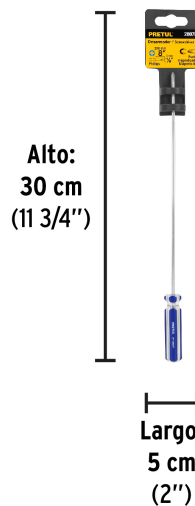

EMPAQUE INDIVIDUAL