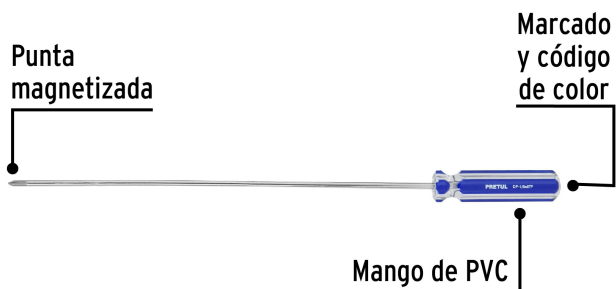

Imagenes complementarias