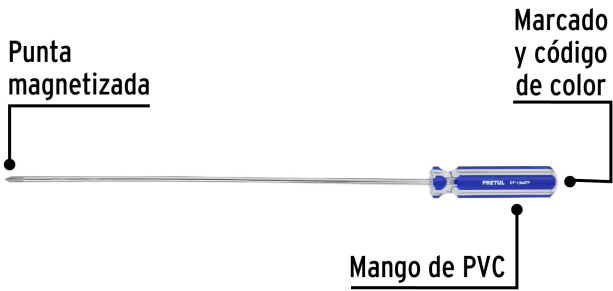

Imágenes complementarias