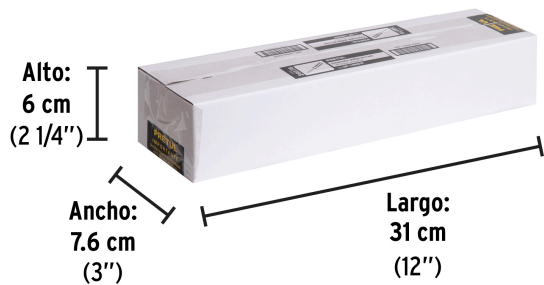

PRETUL®

CÓDIGO: 28078 CLAVE: DP-1/8X8TP

Desarmador de cruz 1/8" x 8" mango de PVC, Pretul

- Barra de acero al carbono
- Mango de PVC
- Marcado y código de color para fácil identificación de medida y punta

Especificaciones

Medida de punta	1/8" (3 mm)
Empaque individual	Tarjeta plástica
Pallet	3456
Inner	6
Master	96

Datos de Empaque (Medidas y pesos aproximados)

Empaque Individual	Medidas: Alto: 30 cm (11 3/4") Ancho: 2 cm (3/4") Largo: 5 cm (2") Peso: 0.03 kg (0.07 lb)
Inner	Medidas: Alto: 6 cm (2 1/4") Ancho: 7.6 cm (3") Largo: 31 cm (12 1/4") Peso: 0.23 kg (0.51 lb)
Master	Medidas: Alto: 27.7 cm (11") Ancho: 33 cm (13") Largo: 33 cm (13") Peso: 4.18 kg (9.22 lb)

País de origen**Fabricado en China bajo las estrictas especificaciones de GRUPO TRUPER**

Imagenes complementarias

EMPAQUE INDIVIDUAL

Peso: 0.03 kg (0.07 lb)

Imágenes complementarias

EMPAQUE INNER

Contiene: 6 piezas

Peso: 0.23 kg (0.51 lb)

EMPAQUE MASTER

Contiene: 16 inner (96 piezas)

Peso: 4.18 kg (9.22 lb)