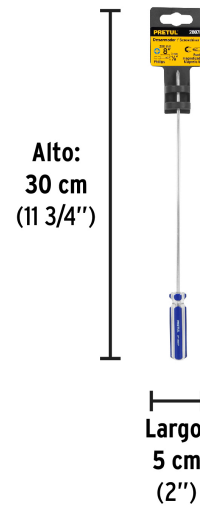

PRETUL®

CÓDIGO: 28078 CLAVE: DP-1/8X8TP

Desarmador de cruz 1/8" x 8" mango de PVC, Pretul

- Barra de acero al carbono
- Mango de PVC
- Marcado y código de color para fácil identificación de medida y punta

Especificaciones

Medida de punta	1/8" (3 mm)
Empaque individual	Tarjeta plástica
Pallet	3456
Inner	6
Master	96

Datos de Empaque (Medidas y pesos aproximados)

Empaque Individual	Medidas: Alto: 30 cm (11 3/4") Ancho: 2 cm (3/4") Largo: 5 cm (2") Peso: 0.03 kg (0.07 lb)
Inner	Medidas: Alto: 6 cm (2 1/4") Ancho: 7.6 cm (3") Largo: 31 cm (12 1/4") Peso: 0.23 kg (0.51 lb)
Master	Medidas: Alto: 27.7 cm (11") Ancho: 33 cm (13") Largo: 33 cm (13") Peso: 4.18 kg (9.22 lb)

País de origen**Fabricado en China bajo las estrictas especificaciones de GRUPO TRUPER**

Imágenes complementarias

EMPAQUE INDIVIDUAL

Peso: 0.03 kg (0.07 lb)

Imágenes complementarias

EMPAQUE INNER

Contiene: 6 piezas

Peso: 0.23 kg (0.51 lb)

EMPAQUE MASTER

Contiene: 16 inner (96 piezas)

Peso: 4.18 kg (9.22 lb)