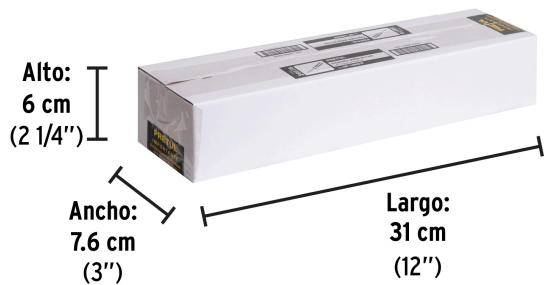

PRETUL®

CÓDIGO: 28078 CLAVE: DP-1/8X8TP

Desarmador de cruz 1/8" x 8" mango de PVC, Pretul

- Barra de acero al carbono
- Mango de PVC
- Marcado y código de color para fácil identificación de medida y punta

Especificaciones

Medida de punta	1/8" (3 mm)
Empaque individual	Tarjeta plástica
Pallet	3456
Inner	6
Master	96

Datos de Empaque (Medidas y pesos aproximados)

Empaque Individual	Medidas: Alto: 30 cm (11 3/4") Ancho: 2 cm (3/4") Largo: 5 cm (2") Peso: 0.03 kg (0.07 lb)
Inner	Medidas: Alto: 6 cm (2 1/4") Ancho: 7.6 cm (3") Largo: 31 cm (12 1/4") Peso: 0.23 kg (0.51 lb)
Master	Medidas: Alto: 27.7 cm (11") Ancho: 33 cm (13") Largo: 33 cm (13") Peso: 4.18 kg (9.22 lb)

País de origen**Fabricado en China bajo las estrictas especificaciones de GRUPO TRUPER**

Imágenes complementarias

EMPAQUE INDIVIDUAL

Peso: 0.03 kg (0.07 lb)

Imágenes complementarias

EMPAQUE INNER

Contiene: 6 piezas

Peso: 0.23 kg (0.51 lb)

EMPAQUE MASTER

Contiene: 16 inner (96 piezas)

Peso: 4.18 kg (9.22 lb)