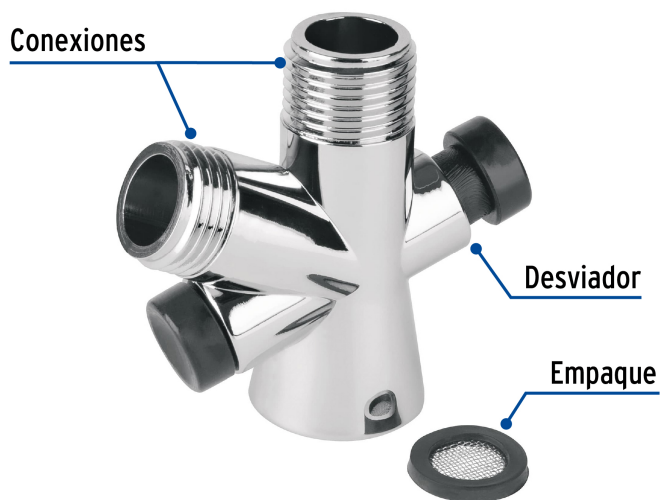

CÓDIGO: 49032 CLAVE: REF-RTEL-01

Desviador de flujo para regadera de teléfono, Foset

- Fabricado en ABS
- Permite cambiar el flujo de regadera manual a regadera fija y viceversa
- Fácil de instalar
- Compatible con las marcas de mayor presencia en el mercado

Certificaciones y garantías

Especificaciones

Acabado	Cromo
Conexiones roscables	(2 exterior/1 interior) 1/2" - 14 NPSM
Empaque individual	Bolsa
Pallet	3840
Inner	5
Master	60

País de origen

Fabricado en China bajo las estrictas especificaciones de GRUPO TRUPER

Imagenes complementarias

Sugerencia de Uso

Desviador de flujo

Para regaderas con extensión tipo teléfono acabado cromo

R-007

R-008