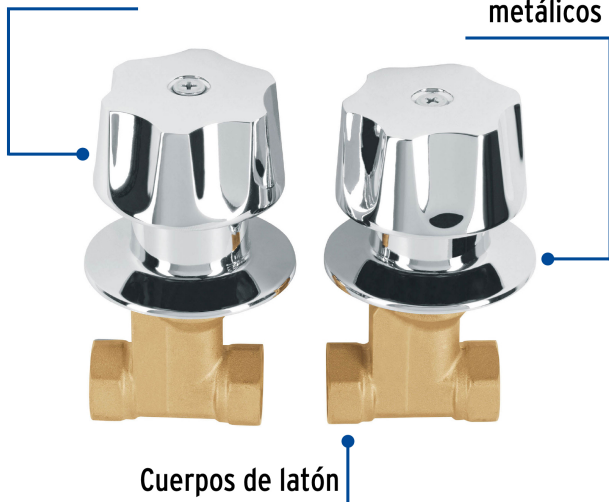

CÓDIGO: 49800 CLAVE: E-052B

Juego llaves empotrar roscables, maneral metálico, Basic

- Cuerpos de latón con 60% de cobre para alta durabilidad
- Manerales y chapetones metálicos con acabado cromo
- Resistencia a la corrosión
- Cartuchos de compresión

Datos de Empaque (Medidas y pesos aproximados)

Empaque Individual	Medidas: Alto: 10 cm (4") Ancho: 6.7 cm (2 3/4") Largo: 13.5 cm (5 1/4") Peso: 0.73 kg (1.61 lb)
Master	Medidas: Alto: 30.4 cm (12") Ancho: 29.8 cm (11 3/4") Largo: 34 cm (13 1/2") Peso: 18.6 kg (41.01 lb)
Inner	Medidas: Alto: 10.8 cm (4 1/4") Ancho: 14.2 cm (5 1/2") Largo: 27.8 cm (11") Peso: 3.04 kg (6.70 lb)

País de origen

Fabricado en China bajo las estrictas especificaciones de Truper

Refacciones y/o accesorios disponibles en catálogo (no incluidas)

Código	Clave	Descripción
49241	MR-100	Juego de 2 manerales hex. metálicos para regadera, Foset
49802	E-052SB	Juego llaves empotrar roscables, compresión, s/maneral,Basic

Imagenes complementarias

Manerales metálicos

Chapetones metálicos

Conexiones roscables 1/2" - 14 NPT