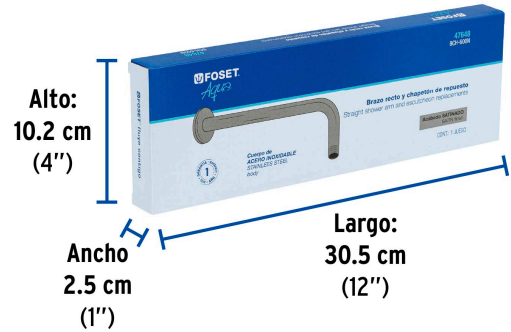

CÓDIGO: 47648 CLAVE: BCH-600N

## Brazo recto con chapetón para regadera, 30 cm, satín, Foset

- Brazo de acero y chapetón de acero inoxidable con acabado satín
- Compatible con cualquier marca de regaderas

### País de origen

Fabricado en China bajo las estrictas especificaciones de GRUPO TRUPER

**Imagenes complementarias**

Compatible con:

**R-405N**

**R-404N**

**EMPAQUE INDIVIDUAL**

Peso: 0.32 kg (0.7 lb)

**EMPAQUE INNER**

Contiene: 6 piezas

Peso: 1.97 kg (4.3 lb)

**EMPAQUE MASTER**

Contiene: 12 inner (72 piezas)

Peso: 24.46 kg (53.9 lb)

Imágenes complementarias