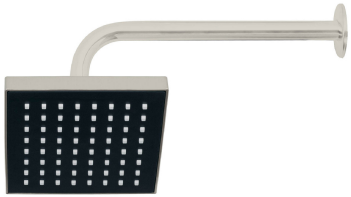

Imagenes complementarias

Compatible con:

R-404N

EMPAQUE INDIVIDUAL

Peso: 0.32 kg (0.7 lb)

EMPAQUE INNER

Contiene: 6 piezas

Peso: 1.97 kg (4.3 lb)

EMPAQUE MASTER

Contiene: 12 inner (72 piezas)

Peso: 24.46 kg (53.9 lb)