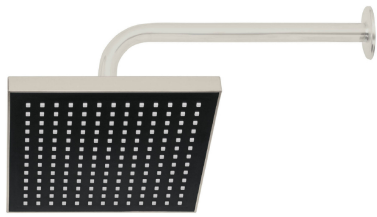

Imagenes complementarias

Compatible con:

R-405N