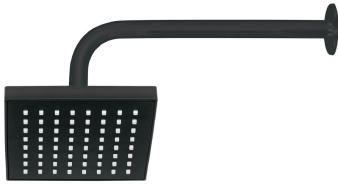

Imagenes complementarias

Compatible con:

R-404M