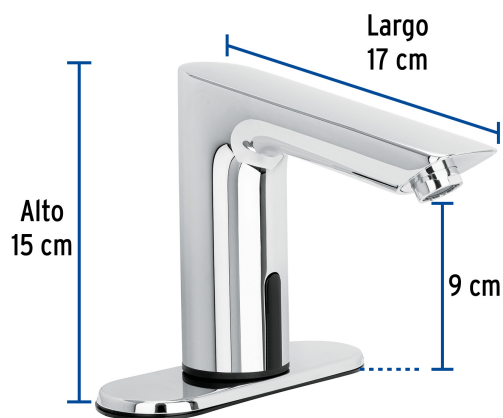

País de origen

Fabricado en China bajo las estrictas especificaciones de GRUPO TRUPER

Refacciones y/o accesorios disponibles en catálogo (no incluidas)

Código	Clave	Descripción
45349	R1-LLS-L	Adaptador de corriente alterna para llave de sensor LLS-L
45350	R2-LLS-L	Caja porta pilas para llave de sensor LLS-L, Foset
45351	R3-LLS-L	Válvula solenoide para llave de sensor LLS-L, Foset

Imágenes complementarias