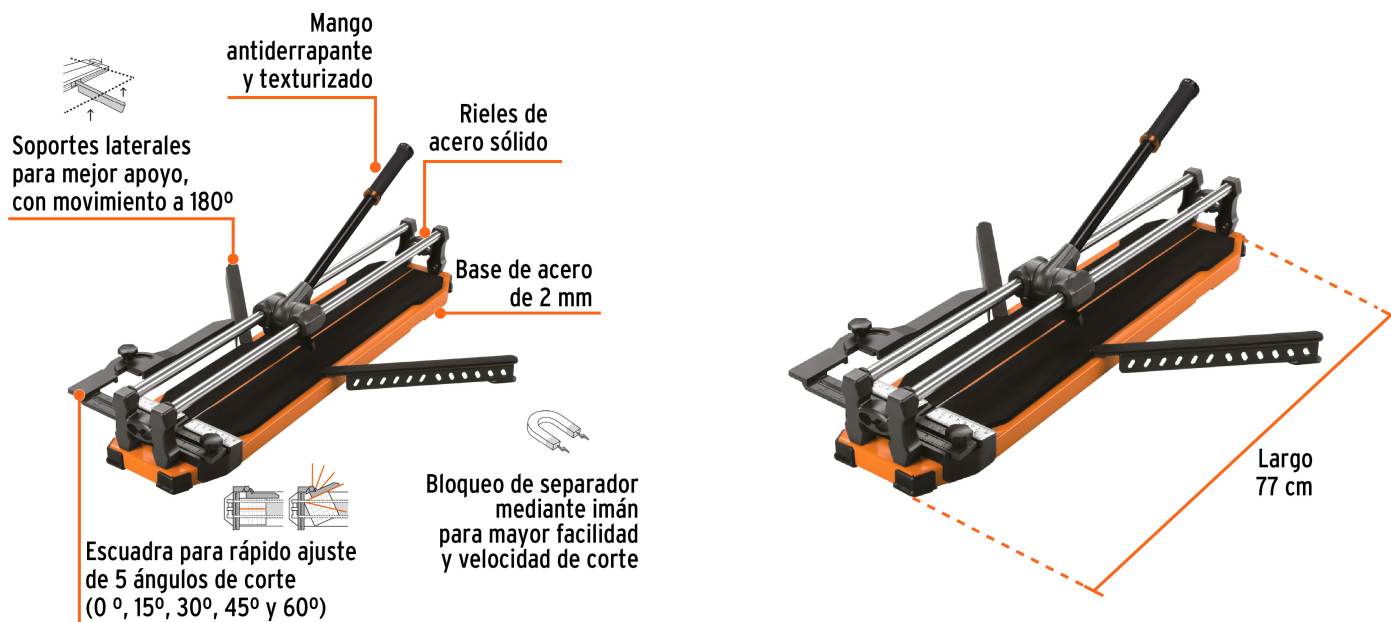

Especificaciones

Posiciones de ajuste	5
Peso	7 kg
Empaque individual	Maletín
Inner	1
Master	3
Pallet	36

País de origen

Fabricado en China bajo las estrictas especificaciones de Truper

Refacciones y/o accesorios disponibles en catálogo (no incluidas)

Código	Clave	Descripción
101782	REP-60BX-RIE	Bases de repuesto para riel de cortador CAZ60BX, 2 pzas
101783	REP-60BX-COR	Corredera de repuesto para cortador de azulejo CAZ60BX

Imágenes complementarias