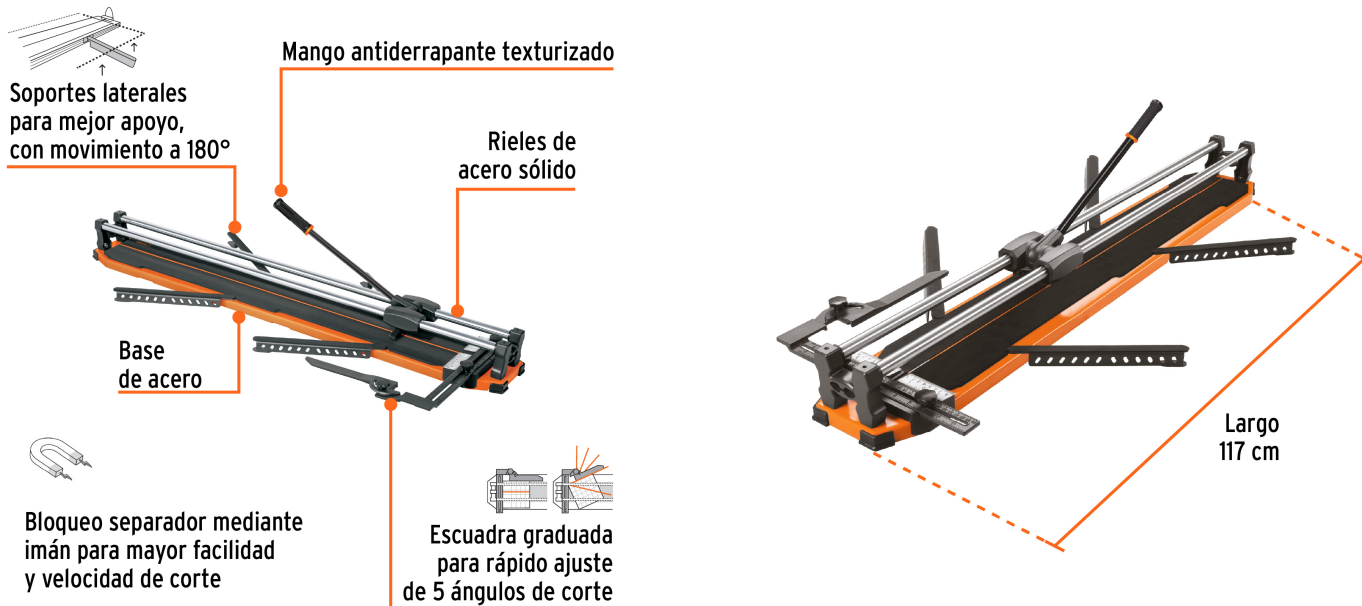

Especificaciones

Posiciones de ajuste	5
Peso	12.7 kg
Empaque individual	Maletín
Inner	1
Pallet	40

País de origen

Fabricado en China bajo las estrictas especificaciones de GRUPO TRUPER

Refacciones y/o accesorios disponibles en catálogo (no incluidas)

Código	Clave	Descripción
101784	REP-100BX-RIE	Bases de repuesto para riel de cortador CAZ100BX, 2 pzas
101785	REP-100BX-COR	Corredera de repuesto para cortador de azulejo CAZ100BX

Imágenes complementarias