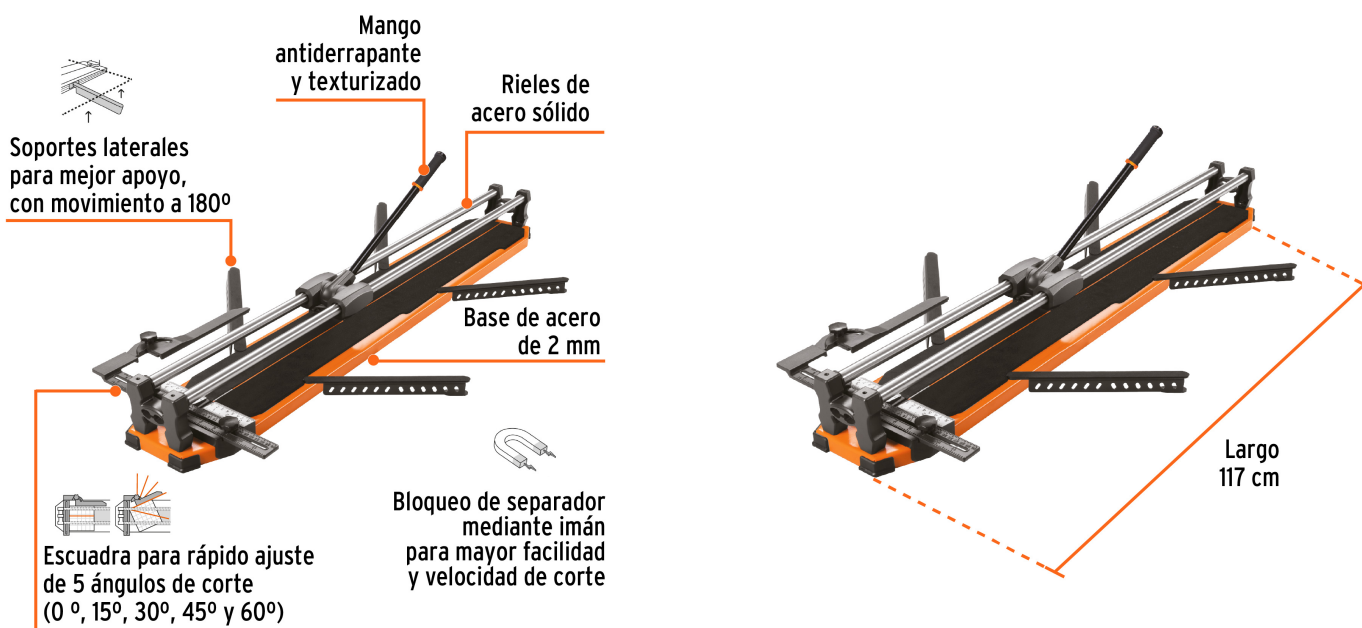

Especificaciones

Posiciones de ajuste	5
Peso	12.7 kg
Empaque individual	Maletín
Inner	1
Pallet	40

País de origen

Fabricado en China bajo las estrictas especificaciones de Truper

Refacciones y/o accesorios disponibles en catálogo (no incluidas)

Código	Clave	Descripción
101784	REP-100BX-RIE	Bases de repuesto para riel de cortador CAZ100BX, 2 pzas
101785	REP-100BX-COR	Corredera de repuesto para cortador de azulejo CAZ100BX

Imagenes complementarias