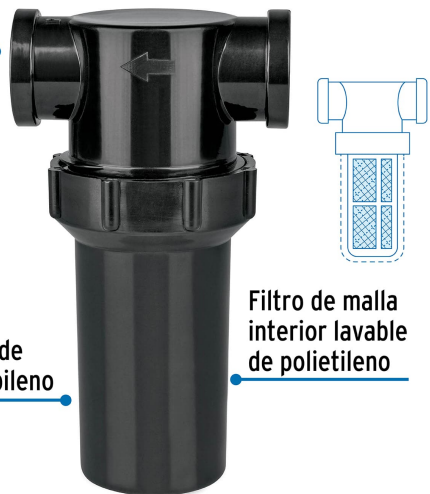

FOSET.

CÓDIGO: 48073 CLAVE: ATIN-006

Filtro de agua para tinaco, Foset

- Cuerpo de polipropileno
- Filtro de malla de polietileno lavable
- Retiene sedimentos gruesos, evitando tapaduras
- Para uso en tinacos, cisternas, calentadores y medidores de agua
- Fácil instalación

Certificaciones y garantías

Especificaciones

Conexión Entrada / Salida	3/4" - 14 NPT
Empaque individual	Caballete
Pallet	960
Inner	5
Master	30

País de origen

Fabricado en China bajo las estrictas especificaciones de GRUPO TRUPER

Imágenes complementarias

Roscas 3/4" NPT

Cuerpo de polipropileno

Filtro de malla interior lavable de polietileno

Aplicación