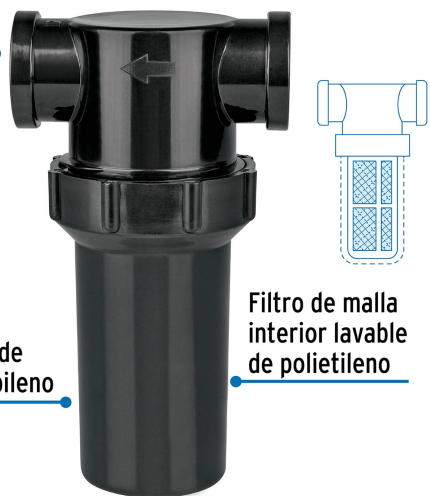

FOSET.

CÓDIGO: 48073 CLAVE: ATIN-006

Filtro de agua para tinaco, Foset

- Cuerpo de polipropileno
- Filtro de malla de polietileno lavable
- Retiene sedimentos gruesos, evitando tapaduras
- Para uso en tinacos, cisternas, calentadores y medidores de agua
- Fácil instalación

Certificaciones y garantías

Especificaciones

Conexión Entrada / Salida	3/4" - 14 NPT
Empaque individual	Caballote
Pallet	960
Inner	5
Master	30

País de origen

Fabricado en China bajo las estrictas especificaciones de Truper

Imágenes complementarias

Roscas 3/4" NPT

Cuerpo de polipropileno

Filtro de malla interior lavable de polietileno

Aplicación