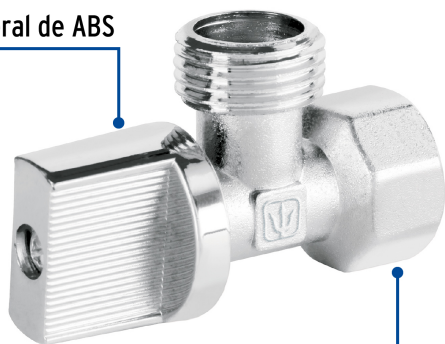

## Llave angular 1/2" x 1/2", 1/4 de vuelta, Foset

- Cuerpo metálico con acabado niquelado
- Maneral de ABS
- Para tubo roscado o niple de 1/2"
- Para agua fría y caliente
- Cierre 1/4 de vuelta

1/4 Vuelta  
Suave apertura

### Especificaciones

Acabado	Niquelado
Medidas	1/2" (13 mm) x 1/2" (13 mm)
Conexión de entrada	1/2" - 14 NPT
Conexión de salida	1/2" - 14 NPS
Presión máxima	1,034 kPa / 150 PSI
Empaque individual	Etiqueta
Inner	12
Master	288
Pallet	13824

### Datos de Empaque (Medidas y pesos aproximados)

Empaque Individual	<b>Medidas:</b> Alto: 3.9 cm (1 1/2") Ancho: 2.7 cm (1") Largo: 5.6 cm (2 1/4") <b>Peso:</b> 0.04 kg (0.09 lb)
Inner	<b>Medidas:</b> Alto: 6.5 cm (2 1/2") Ancho: 8.2 cm (3 1/4") Largo: 17.2 cm (6 3/4") <b>Peso:</b> 0.58 kg (1.28 lb)
Master	<b>Medidas:</b> Alto: 27 cm (10 3/4") Ancho: 28 cm (11") Largo: 36 cm (14 1/4") <b>Peso:</b> 14.44 kg (31.83 lb)

**País de origen**

Fabricado en China bajo las estrictas especificaciones de Truper

**Imágenes complementarias**

Maneral de ABS

Para tubo rosacado  
o niple de 1/2"