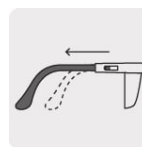

CÓDIGO: 101954 CLAVE: LESO-X

Sobre lente de seguridad claros con antiempañ, Truper Expert

- Mica 100% policarbonato con protección UV, antirayadura
- Puente nasal suave y cómodo con armazón de nylon
- Para usarse con lentes graduados
- Protecciones laterales
- Útiles en la industria, construcción, taller y hogar

Sobre lente compatible con la mayoría de lentes graduados

Patillas largas ajustables

Certificaciones y garantías

- Cumple la norma: ANSI Z87.1-2010 (Certificado no disponible)

Especificaciones

Empaque individual	Bolsa
Inner	6
Master	36
Pallet	2016

Imágenes complementarias

Sobre lente compatible con la mayoría de lentes graduados

Patillas ajustables

Protecciones laterales

Mica 100% policarbonato con protección UV y antirrayadura