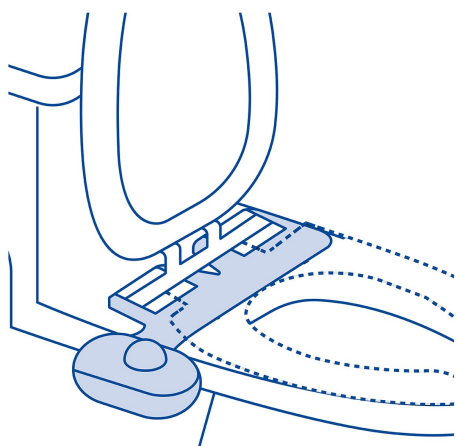

CÓDIGO: 49144 CLAVE: BIDE-45

Bidet para WC de 2 piezas, Foset

- Cuerpo fabricado de ABS, con soportes deslizantes ajustables y boquilla oculta
- Perilla de control de flujo de agua, función de higiene personal y autolimpieza de boquilla
- Conexión directa a toma de agua, no requiere corriente eléctrica ni baterías
- Higiénico, práctico, seguro, fácil de limpiar e instalar
- Compatible con modelos de W.C. de 2 piezas
- Incluye conector desviador tipo "T", manguera plástica y cinta sellaroscas

Certificaciones y garantías

Especificaciones

Conexión de entrada	15/16" - 14 NS-1
Peso	460 g
Empaque individual	Caja
Pallet	96
Inner	2
Master	12

Imágenes complementarias**Fácil instalación****Conexión directa a toma de agua**

Imágenes complementarias

Compatible con modelos de W.C. de 2 piezas y sólo algunos de 1 pieza