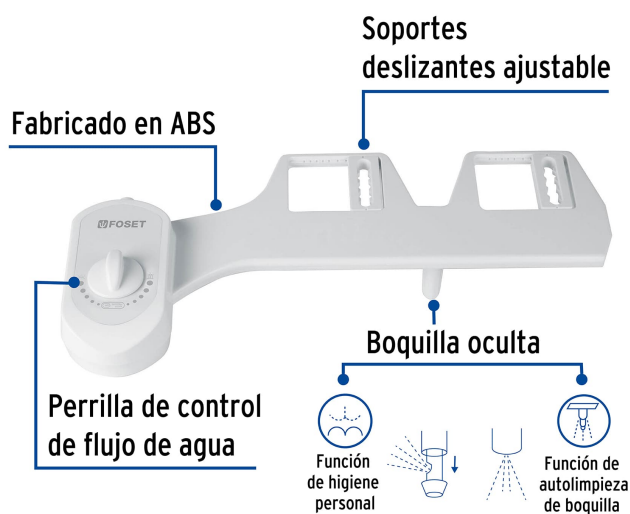

CÓDIGO: 49144 CLAVE: BIDE-45

Bidet para WC de 2 piezas, Foset

- Cuerpo fabricado de ABS, con soportes deslizantes ajustables y boquilla oculta
- Perilla de control de flujo de agua, función de higiene personal y autolimpieza de boquilla
- Conexión directa a toma de agua, no requiere corriente eléctrica ni baterías
- Higiénico, práctico, seguro, fácil de limpiar e instalar
- Compatible con modelos de W.C. de 2 piezas
- Incluye conector desviador tipo "T", manguera plástica y cinta sellaroscas

Certificaciones y garantías

Especificaciones

Conexión de entrada	15/16" - 14 NS-1
Peso	460 g
Empaque individual	Caja
Pallet	96
Inner	2
Master	12

Imágenes complementarias**Fácil instalación****Conexión directa a toma de agua**

Imágenes complementarias

Compatible con modelos de W.C. de 2 piezas y sólo algunos de 1 pieza