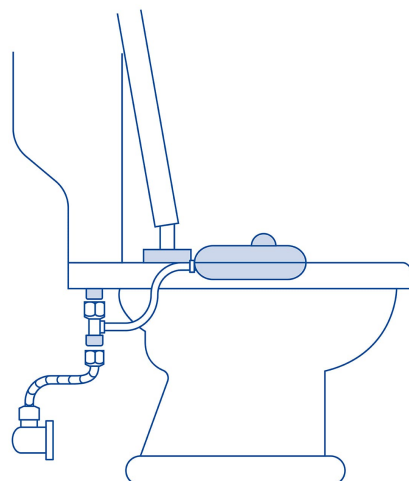

CÓDIGO: 49144 CLAVE: BIDE-45

Bidet para WC de 2 piezas, Foset

- Cuerpo fabricado de ABS, con soportes deslizantes ajustables y boquilla oculta
- Perilla de control de flujo de agua, función de higiene personal y autolimpieza de boquilla
- Conexión directa a toma de agua, no requiere corriente eléctrica ni baterías
- Higiénico, práctico, seguro, fácil de limpiar e instalar
- Compatible con modelos de W.C. de 2 piezas
- Incluye conector desviador tipo "T", manguera plástica y cinta sellaroscas

Certificaciones y garantías

Especificaciones

Conexión de entrada	15/16" - 14 NS-1
Peso	460 g
Empaque individual	Caja
Pallet	96
Inner	2
Master	12

Imágenes complementarias**Fácil instalación****Conexión directa a toma de agua**

Imágenes complementarias

Compatible con modelos de W.C. de 2 piezas y sólo algunos de 1 pieza