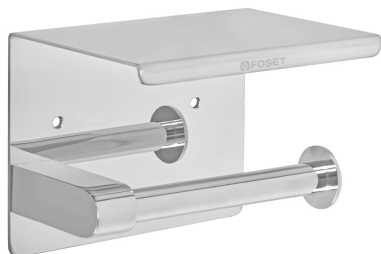

CÓDIGO: 46354 CLAVE: RIA-84

## Portarrollo cromo con soporte para celular, Foset

- Frabricado en acero inoxidable con acabado cromo
- Repisa porta celular

### Especificaciones

Acabado	Cromo
Alto	10 cm
Largo	14 cm
Ancho	11 cm
Peso	480 g
Empaque individual	Caja
Pallet	384
Inner	2
Master	24