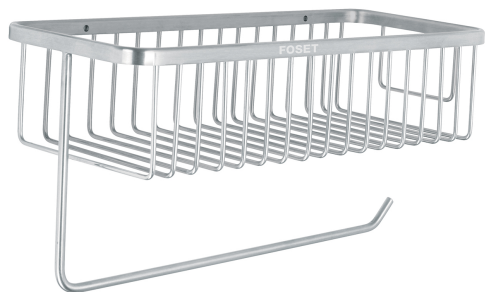

CÓDIGO: 46351 CLAVE: RIA-95

## Portarrollo y especiero en cromo para cocina, Foset

- Fabricado en acero inoxidable con acabado cromo
- Práctico especiero

Especiero y portarrollo

### Especificaciones

Acabado	Cromo
Alto	16 cm
Largo	31 cm
Ancho	14 cm
Peso	690 g
Empaque individual	Caja
Pallet	72
Inner	2
Master	12