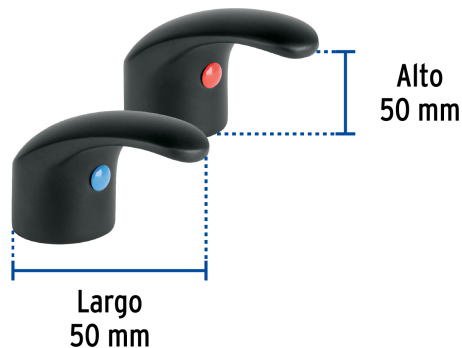

Imágenes complementarias

Manerales metálicos tipo palanca