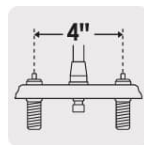

FOSET.

CÓDIGO: 45357 CLAVE: AQM-52M

Mezcladora lavabo 4" negro, nariz curva, palanca, AQUA

- Cuerpo y nariz de latón para máxima duración
- Manerales metálicos tipo palanca
- Cubierta de acero inoxidable
- Cartucho cerámico de suave y fácil apertura

VIVIENDA
ECOLÓGICADESDE
BAJA
PRESIÓNAIREADOR
Ahorro y suavidad

1/4 de vuelta

Distancia entre
taladrosCartucho
cerámico 90°
(CARCE-4)

Certificaciones y garantías

- Cumple la norma NMX-C-415-ONNCCE

NMX

Especificaciones

Acabado	Negro mate
Distancia entre taladros	4"
Presión de trabajo	0.25 kgf/cm ² a 6 kgf/cm ²
Conexión roscable	1/2" - 14 NPSM
Dimensiones de la cubierta	5 cm x 15 cm
Peso	810 g
Empaque individual	Caja
Inner	2
Master	24
Pallet	192