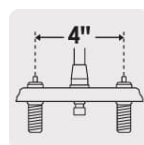

FOSET.

CÓDIGO: 45622 CLAVE: AQM-62N

Mezcladora lavabo 4" satín, tipo bar, palanca, AQUA

- Cuerpo de latón para máxima duración
- Manerales metálicos tipo palanca
- Cuello y cubierta de acero inoxidable
- Cartucho cerámico de suave y fácil apertura

Certificaciones y garantías

- Cumple la norma NMX-C-415-ONNCCCE

Especificaciones

Acabado	Satín
Distancia entre taladros	4"
Presión de trabajo	0.25 kgf/cm ² a 1 kgf/cm ²
Conexión roscable	1/2" - 14 NPSM
Dimensiones de la cubierta	5 cm x 15 cm
Peso	650 g
Empaque individual	Caja
Inner	2
Master	24
Pallet	432