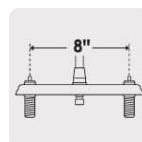

CÓDIGO: 49819 CLAVE: AQF-87

Mezcladora fregadero 8" cromo, cuello flexible, cruceta, AQUA

- Cuerpo de latón para máxima duración
- Manerales metálicos tipo cruceta
- Cuello flexible de 55 cm y cubierta de acero inoxidable
- Cartucho cerámico de suave y fácil apertura
- Selector de chorro: Aireado y spray

Distancia entre taladros

Certificaciones y garantías

- Cumple la norma NMX-C-415-ONNCCE

Especificaciones

Acabado	Cromo
Distancia entre taladros	8"
Conexión roscable	1/2" - 14 NPSM
Dimensiones de la cubierta	5.2 cm x 25 cm
Peso	1,005 g
Inner	2
Master	12
Pallet	144