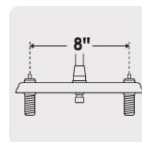

Distancia entre
taladros