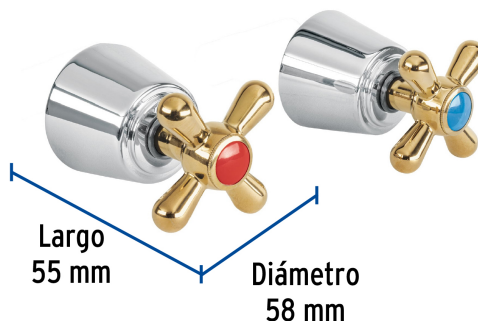

CÓDIGO: 49630 CLAVE: AQMR-61G

Juego de manerales de cruceta para regadera, cromo oro, Aqua

- Manerales tipo cruceta y chapetones metálicos
- Para llaves de empotrar modelos AQE-061 y AQE-661 marca Foset Aqua®

Certificaciones y garantías

Especificaciones

Acabado	Cromo-dorado
Diámetro	58 mm
Largo	55 mm
Peso por pieza	230 g
Empaque individual	Caja
Inner	6
Master	72
Pallet	1728

País de origen

Fabricado en China bajo las estrictas especificaciones de GRUPO TRUPER

Imágenes complementarias

Para llaves de empotrar soldables, cruceta, Aqua

AQE-061

AQE-661