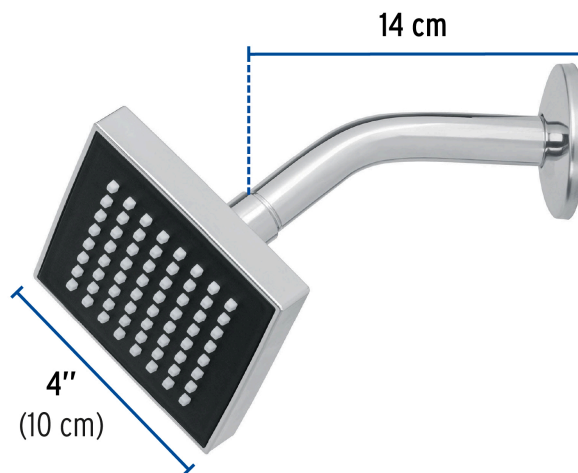

Refacciones y/o accesorios disponibles en catálogo (no incluidas)

Código	Clave	Descripción
46733	R-403S	Regadera cuadrada ABS 4" acabado cromo sin brazo, Foset
49378	BCH-500	Brazo de acero cromado y chapetón de acero inox p/regadera

Imágenes complementarias