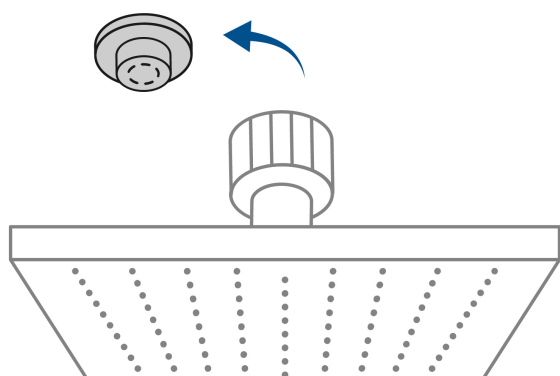

## Regadera cuadrada ABS 4" acabado cromo con brazo, Foset

- Cabeza de ABS
- Brazo y chapetón de acero inoxidable
- Para mayor flujo de agua se puede retirar el reductor
- Ahorradora en baja presión

Grado ecológico

### País de origen

Fabricado en China bajo las estrictas especificaciones de GRUPO TRUPER

**Refacciones y/o accesorios disponibles en catálogo (no incluidas)**

Código	Clave	Descripción
46733	R-403S	Regadera cuadrada ABS 4" acabado cromo sin brazo, Foset
49378	BCH-500	Brazo de acero cromado y chapetón de acero inox p/regadera

**Imágenes complementarias**

Para mayor flujo de agua se puede retirar el reductor

Altura (h)	Presión		
	kPa	kgf / cm <sup>2</sup>	PSI
2 m	20	0.2	2.8
3 m	30	0.3	4.2
4 m	40	0.4	5.6

Imagenes complementarias