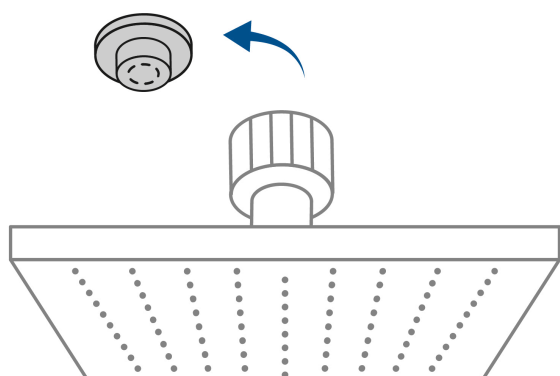

CÓDIGO: 46732 CLAVE: R-403

Regadera cuadrada ABS 4" acabado cromo con brazo, Foset

- Cabeza de ABS
- Brazo y chapetón de acero inoxidable
- Para mayor flujo de agua se puede retirar el reductor
- Ahorradora en baja presión

Grado ecológico

TRICROMO
Brillo y resistencia

Articulada

Boquillas fácil limpieza

Certificaciones y garantías

- Cumple la norma NOM-008-CONAGUA

Especificaciones

Medida	4" (10 cm)
Acabado	Cromo
Presión de trabajo mínima	0.25 kgf/cm ²
Conexión de entrada	1/2" - 14 NPT
Brazo	14 cm
Diámetro del chapetón	57 mm
Empaque individual	Caja
Pallet	576
Inner	4
Master	24

País de origen

Fabricado en China bajo las estrictas especificaciones de Truper

Refacciones y/o accesorios disponibles en catálogo (no incluidas)

Código	Clave	Descripción
46733	R-403S	Regadera cuadrada ABS 4" acabado cromo sin brazo, Foset
49378	BCH-500	Brazo de acero cromado y chapetón de acero inox p/regadera

Imágenes complementarias

Para mayor flujo de agua se puede retirar el reductor

Altura (h)	Presión		
	kPa	kgf / cm ²	PSI
2 m	20	0.2	2.8
3 m	30	0.3	4.2
4 m	40	0.4	5.6

Imágenes complementarias