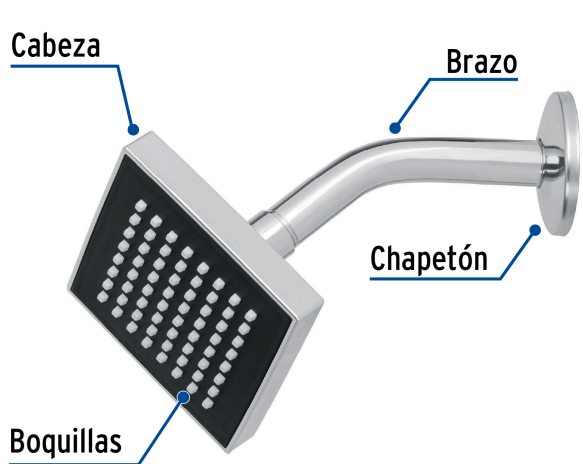

Refacciones y/o accesorios disponibles en catálogo (no incluidas)

Código	Clave	Descripción
46733	R-403S	Regadera cuadrada ABS 4" acabado cromo sin brazo, Foset
49378	BCH-500	Brazo de acero cromado y chapetón de acero inox p/regadera

Imágenes complementarias