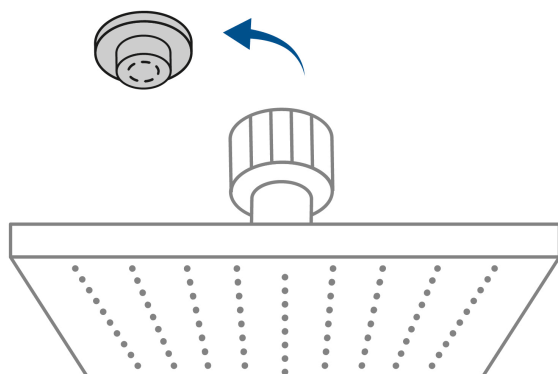

CÓDIGO: 46733 CLAVE: R-403S

Regadera cuadrada ABS 4" acabado cromo sin brazo, Foset

- Cabeza de ABS
- Para mayor flujo de agua se puede retirar el reductor
- Compatible con el brazo y chapetón BCH-500 marca Foset ®
- Ahorradora en baja presión

Grado ecológico

TRICROMO
Brillo y resistencia

Articulada

Boquillas fácil limpieza

Certificaciones y garantías

- Cumple la norma NOM-008-CONAGUA

Especificaciones

Medida	4" (10 cm)
Acabado	Cromo
Presión de trabajo mínima	0.25 kgf/cm ²
Conexión de entrada	1/2" - 14 NPT
Empaque individual	Caballote
Pallet	960
Inner	4
Master	24

País de origen

Fabricado en China bajo las estrictas especificaciones de Truper

Imágenes complementarias

Para mayor flujo de agua se puede retirar el reductor

Altura (h)	Presión		
	kPa	kgf / cm ²	PSI
2 m	20	0.2	2.8
3 m	30	0.3	4.2
4 m	40	0.4	5.6