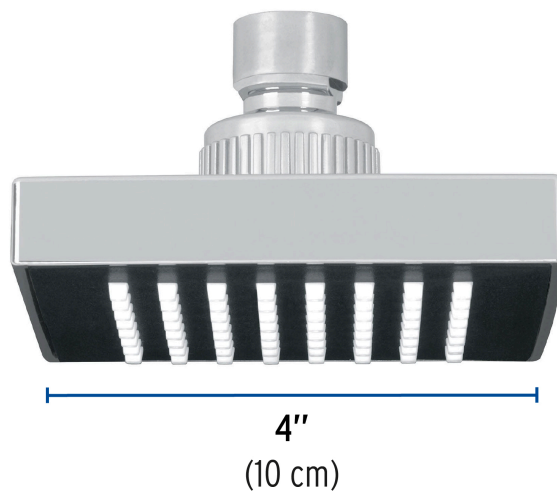

CÓDIGO: 46733 CLAVE: R-403S

Regadera cuadrada ABS 4" acabado cromo sin brazo, Foset

- Cabeza de ABS
- Para mayor flujo de agua se puede retirar el reductor
- Compatible con el brazo y chapetón BCH-500 marca Foset ®
- Ahorradora en baja presión

Grado ecológico

TRICROMO
Brillo y resistencia

Articulada

Boquillas fácil limpieza

Certificaciones y garantías

- Cumple la norma NOM-008-CONAGUA

Especificaciones

Medida	4" (10 cm)
Acabado	Cromo
Presión de trabajo mínima	0.25 kgf/cm ²
Conexión de entrada	1/2" - 14 NPT
Empaque individual	Caballote
Pallet	960
Inner	4
Master	24

País de origen

Fabricado en China bajo las estrictas especificaciones de Truper

Imágenes complementarias

Para mayor flujo de agua se puede retirar el reductor

Altura (h)	Presión		
	kPa	kgf / cm ²	PSI
2 m	20	0.2	2.8
3 m	30	0.3	4.2
4 m	40	0.4	5.6