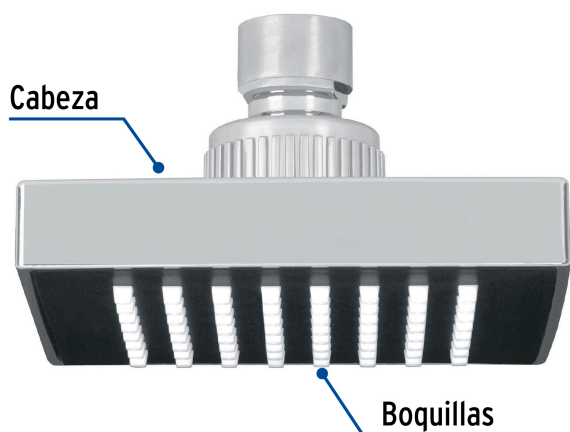

CÓDIGO: 46733 CLAVE: R-403S

Regadera cuadrada ABS 4" acabado cromo sin brazo, Foset

- Cabeza de ABS
- Para mayor flujo de agua se puede retirar el reductor
- Compatible con el brazo y chapetón BCH-500 marca Foset ®
- Ahorradora en baja presión

Grado ecológico

TRICROMO
Brillo y resistencia

Articulada

Boquillas fácil limpieza

Certificaciones y garantías

- Cumple la norma NOM-008-CONAGUA

Especificaciones

Medida	4" (10 cm)
Acabado	Cromo
Presión de trabajo mínima	0.25 kgf/cm ²
Conexión de entrada	1/2" - 14 NPT
Empaque individual	Caballote
Pallet	960
Inner	4
Master	24

País de origen

Fabricado en China bajo las estrictas especificaciones de Truper

Imágenes complementarias

Para mayor flujo de agua se puede retirar el reductor

Altura (h)	Presión		
	kPa	kgf / cm ²	PSI
2 m	20	0.2	2.8
3 m	30	0.3	4.2
4 m	40	0.4	5.6