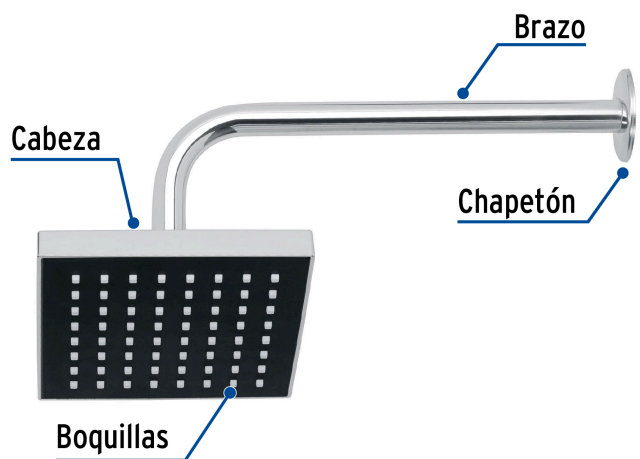

Refacciones y/o accesorios disponibles en catálogo (no incluidas)

Código	Clave	Descripción
44506	BCH-600	Brazo recto con chapetón para regadera, 30 cm, cromo, Foset
46735	R-404S	Regadera cuadrada ABS 6" acabado cromo sin brazo, Foset

Imágenes complementarias