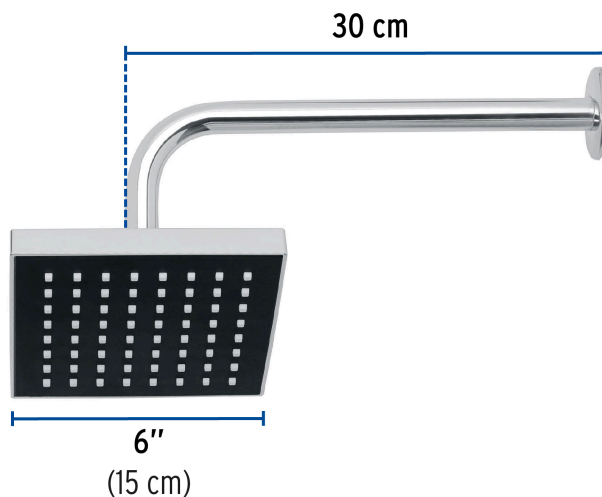

Refacciones y/o accesorios disponibles en catálogo (no incluidas)

Código	Clave	Descripción
44506	BCH-600	Brazo recto con chapetón para regadera, 30 cm, cromo, Foset
46735	R-404S	Regadera cuadrada ABS 6" acabado cromo sin brazo, Foset

Imágenes complementarias