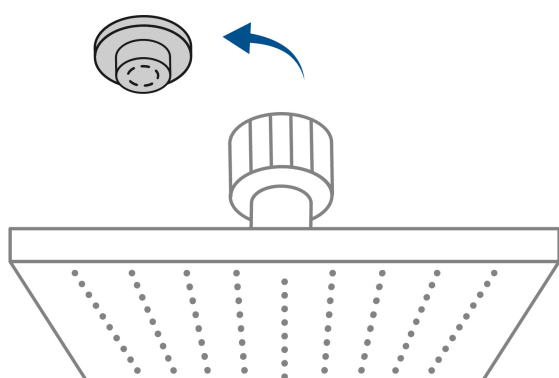

CÓDIGO: 46734 CLAVE: R-404

Regadera cuadrada ABS 6" acabado cromo con brazo, Foset

- Cabeza de ABS
- Brazo y chapetón de acero inoxidable
- Para mayor flujo de agua se puede retirar el reductor
- Ahorradora en baja presión

Grado ecológico

TRICROMO
Brillo y resistencia

Articulada

Boquillas fácil limpieza

Certificaciones y garantías

- Cumple la norma NOM-008-CONAGUA

Especificaciones

Medida	6" (15 cm)
Acabado	Cromo
Presión de trabajo mínima	0.25 kgf/cm ²
Conexión de entrada	1/2" - 14 NPT
Brazo de pared	30 cm
Diámetro del chapetón	57 mm
Empaque individual	Caja
Inner	3
Master	12
Pallet	288

País de origen

Fabricado en China bajo las estrictas especificaciones de Truper

Refacciones y/o accesorios disponibles en catálogo (no incluidas)

Código	Clave	Descripción
44506	BCH-600	Brazo recto con chapetón para regadera, 30 cm, cromo, Foset
46735	R-404S	Regadera cuadrada ABS 6" acabado cromo sin brazo, Foset

Imágenes complementarias

Para mayor flujo de agua se puede retirar el reductor

Altura (h)	Presión		
	kPa	kgf / cm ²	PSI
2 m	20	0.2	2.8
3 m	30	0.3	4.2
4 m	40	0.4	5.6

Imágenes complementarias