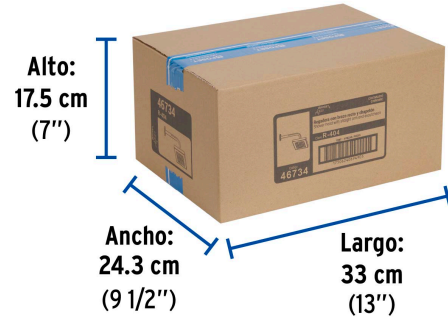

Grado ecológico

TRICROMO
Brillo y resistencia

Articulada

Boquillas fácil limpieza

Certificaciones y garantías

- Cumple la norma NOM-008-CONAGUA

Especificaciones

Medida	6" (15 cm)
Acabado	Cromo
Presión de trabajo mínima	0.25 kgf/cm ²
Conexión de entrada	1/2" - 14 NPT
Brazo de pared	30 cm
Diámetro del chapetón	57 mm
Empaque individual	Caja
Inner	3
Master	12
Pallet	288

País de origen

Fabricado en China bajo las estrictas especificaciones de GRUPO TRUPER

Refacciones y/o accesorios disponibles en catálogo (no incluidas)

Código	Clave	Descripción
44506	BCH-600	Brazo recto con chapetón para regadera, 30 cm, cromo, Foset
46735	R-404S	Regadera cuadrada ABS 6" acabado cromo sin brazo, Foset

Imágenes complementarias

Para mayor flujo de agua se puede retirar el reductor

Altura (h)	Presión		
	kPa	kgf / cm ²	PSI
2 m	20	0.2	2.8
3 m	30	0.3	4.2
4 m	40	0.4	5.6

Imágenes complementarias

EMPAQUE INDIVIDUAL

Peso: 0.65 kg (1.4 lb)

EMPAQUE INNER

Contiene: 3 piezas

Peso: 2.06 kg (4.5 lb)

EMPAQUE MASTER

Contiene: 4 inner (12 piezas)

Peso: 8.96 kg (19.8 lb)