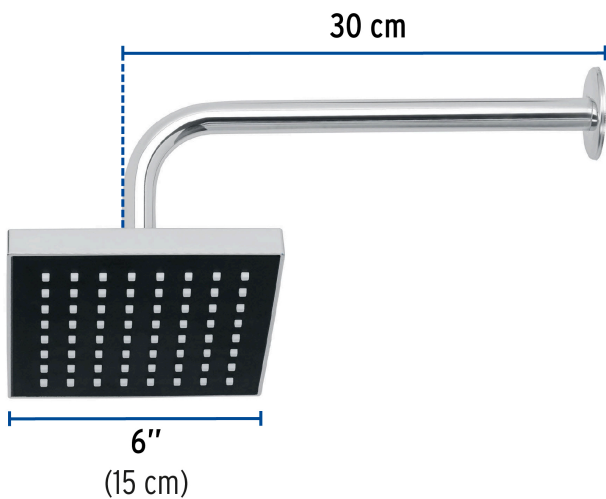

Refacciones y/o accesorios disponibles en catálogo (no incluidas)

Código	Clave	Descripción
44506	BCH-600	Brazo recto con chapetón para regadera, 30 cm, cromo, Foset
46735	R-404S	Regadera cuadrada ABS 6" acabado cromo sin brazo, Foset

Imágenes complementarias

Para mayor flujo de agua se puede retirar el reductor

Altura (h)	Presión		
	kPa	kgf / cm²	PSI
2 m	20	0.2	2.8
3 m	30	0.3	4.2
4 m	40	0.4	5.6