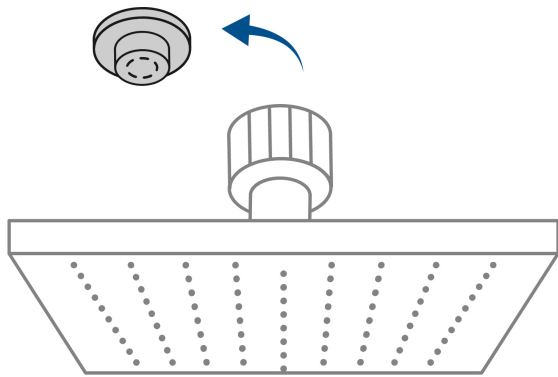

CÓDIGO: 46734 CLAVE: R-404

Regadera cuadrada ABS 6" acabado cromo con brazo, Foset

- Cabeza de ABS
- Brazo y chapetón de acero inoxidable
- Para mayor flujo de agua se puede retirar el reductor
- Ahorradora en baja presión

Grado ecológico

TRICROMO
Brillo y resistencia

Articulada

Boquillas fácil limpieza

Certificaciones y garantías

- Cumple la norma NOM-008-CONAGUA

Especificaciones

Medida	6" (15 cm)
Acabado	Cromo
Presión de trabajo mínima	0.25 kgf/cm ²
Conexión de entrada	1/2" - 14 NPT
Brazo de pared	30 cm
Diámetro del chapetón	57 mm
Empaque individual	Caja
Inner	3
Master	12
Pallet	288

País de origen

Fabricado en China bajo las estrictas especificaciones de GRUPO TRUPER

Refacciones y/o accesorios disponibles en catálogo (no incluidas)

Código	Clave	Descripción
44506	BCH-600	Brazo recto con chapetón para regadera, 30 cm, cromo, Foset
46735	R-404S	Regadera cuadrada ABS 6" acabado cromo sin brazo, Foset

Imágenes complementarias

Para mayor flujo de agua se puede retirar el reductor

Altura (h)	Presión		
	kPa	kgf / cm ²	PSI
2 m	20	0.2	2.8
3 m	30	0.3	4.2
4 m	40	0.4	5.6

Imágenes complementarias

EMPAQUE INDIVIDUAL