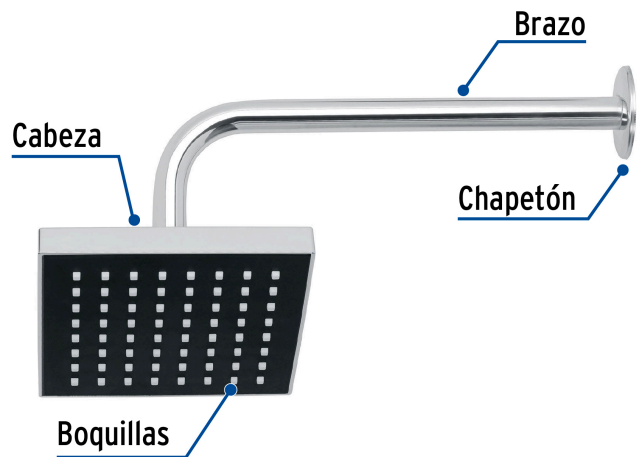

Refacciones y/o accesorios disponibles en catálogo (no incluidas)

Código	Clave	Descripción
44506	BCH-600	Brazo recto con chapetón para regadera, 30 cm, cromo, Foset
46735	R-404S	Regadera cuadrada ABS 6" acabado cromo sin brazo, Foset

Imágenes complementarias

Para mayor flujo de agua se puede retirar el reductor

Altura (h)	Presión		
	kPa	kgf / cm²	PSI
2 m	20	0.2	2.8
3 m	30	0.3	4.2
4 m	40	0.4	5.6