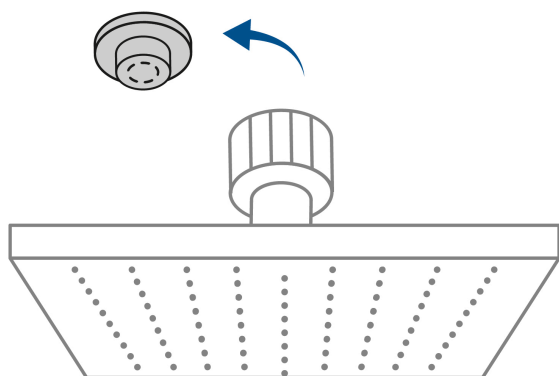

Imagenes complementarias

Para mayor flujo de agua se puede retirar el reductor

Altura (h)	Presión		
	kPa	kgf / cm²	PSI
2 m	20	0.2	2.8
3 m	30	0.3	4.2
4 m	40	0.4	5.6