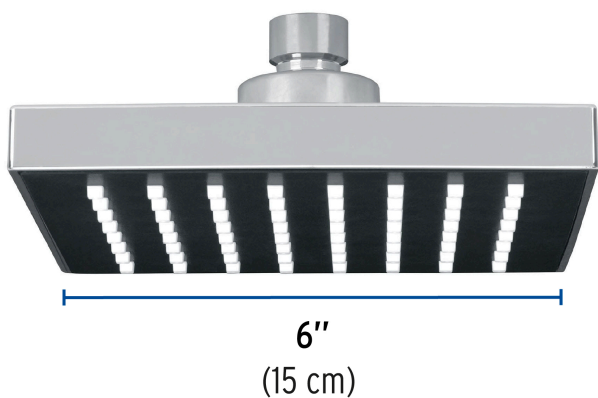

Imagenes complementarias

Para mayor flujo de agua se puede retirar el reductor

Altura (h)	Presión		
	kPa	kgf / cm²	PSI
2 m	20	0.2	2.8
3 m	30	0.3	4.2
4 m	40	0.4	5.6