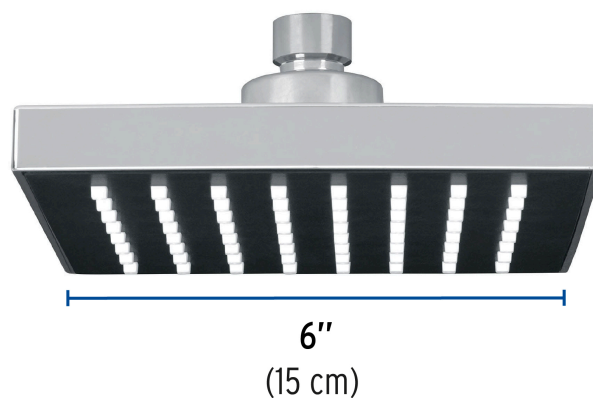

CÓDIGO: 46735 CLAVE: R-404S

Regadera cuadrada ABS 6" acabado cromo sin brazo, Foset

- Cabeza de ABS
- Para mayor flujo de agua se puede retirar el reductor
- Compatible con el brazo y chapetón BCH-600 marca Foset ®
- Ahorradora en baja presión

Grado ecológico

TRICROMO
Brillo y resistencia

Articulada

Boquillas fácil limpieza

Certificaciones y garantías

- Cumple la norma NOM-008-CONAGUA

Especificaciones

Medida	6" (15 cm)
Acabado	Cromo
Presión de trabajo mínima	0.25 kgf/cm ²
Conexión de entrada	1/2" - 14 NPT
Empaque individual	Caballote
Pallet	576
Inner	3
Master	12

País de origen

Fabricado en China bajo las estrictas especificaciones de Truper

Imágenes complementarias

Para mayor flujo de agua se puede retirar el reductor

Altura (h)	Presión		
	kPa	kgf / cm ²	PSI
2 m	20	0.2	2.8
3 m	30	0.3	4.2
4 m	40	0.4	5.6