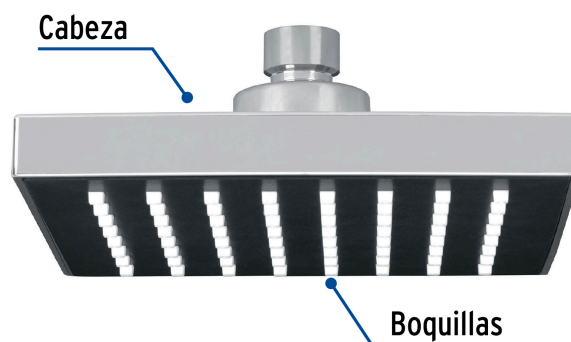

CÓDIGO: 46735 CLAVE: R-404S

## Regadera cuadrada ABS 6" acabado cromo sin brazo, Foset

- Cabeza de ABS
- Para mayor flujo de agua se puede retirar el reductor
- Compatible con el brazo y chapetón BCH-600 marca Foset ®
- Ahorradora en baja presión

### País de origen

Fabricado en China bajo las estrictas especificaciones de GRUPO TRUPER

Imagenes complementarias

Para mayor flujo de agua se puede retirar el reductor

Altura (h)	Presión		
	kPa	kgf / cm <sup>2</sup>	PSI
2 m	20	0.2	2.8
3 m	30	0.3	4.2
4 m	40	0.4	5.6