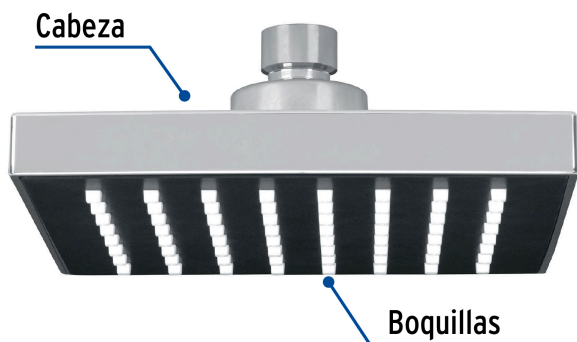

Imágenes complementarias