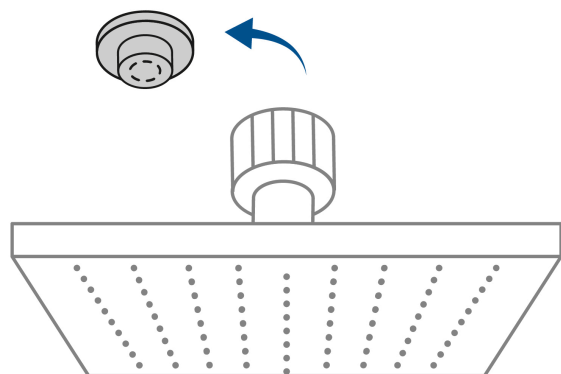

CÓDIGO: 46735 CLAVE: R-404S

Regadera cuadrada ABS 6" acabado cromo sin brazo, Foset

- Cabeza de ABS
- Para mayor flujo de agua se puede retirar el reductor
- Compatible con el brazo y chapetón BCH-600 marca Foset ®
- Ahorradora en baja presión

Grado ecológico

TRICROMO
Brillo y resistencia

Articulada

Boquillas fácil limpieza

Certificaciones y garantías

- Cumple la norma NOM-008-CONAGUA

Especificaciones

Medida	6" (15 cm)
Acabado	Cromo
Presión de trabajo mínima	0.25 kgf/cm ²
Conexión de entrada	1/2" - 14 NPT
Empaque individual	Caballote
Pallet	576
Inner	3
Master	12

País de origen

Fabricado en China bajo las estrictas especificaciones de Truper

Imágenes complementarias

Para mayor flujo de agua se puede retirar el reductor

Altura (h)	Presión		
	kPa	kgf / cm ²	PSI
2 m	20	0.2	2.8
3 m	30	0.3	4.2
4 m	40	0.4	5.6