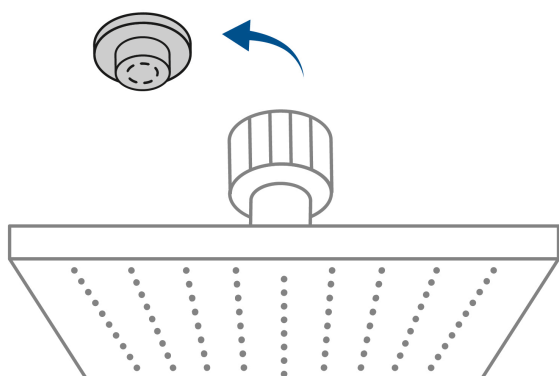

CÓDIGO: 46736 CLAVE: R-405

Regadera cuadrada ABS 8" acabado cromo con brazo, Foset

- Cabeza de ABS
- Brazo y chapetón de acero inoxidable
- Para mayor flujo de agua se puede retirar el reductor
- Ahorradora en baja presión

Grado ecológico

TRICROMO
Brillo y resistencia

Articulada

Boquillas fácil limpieza

Certificaciones y garantías

- Cumple la norma NOM-008-CONAGUA

Especificaciones

Medida	8" (20 cm)
Acabado	Cromo
Presión de trabajo mínima	0.25 kgf/cm ²
Conexión de entrada	1/2" - 14 NPT
Brazo de pared	30 cm
Diámetro del chapetón	57 mm
Empaque individual	Caja
Pallet	144
Inner	3
Master	12

País de origen

Fabricado en China bajo las estrictas especificaciones de Truper

Refacciones y/o accesorios disponibles en catálogo (no incluidas)

Código	Clave	Descripción
44506	BCH-600	Brazo recto con chapetón para regadera, 30 cm, cromo, Foset
46736	R-405	Regadera cuadrada ABS 8" acabado cromo con brazo, Foset

Imágenes complementarias

Para mayor flujo de agua se puede retirar el reductor

Altura (h)	Presión		
	kPa	kgf / cm ²	PSI
2 m	20	0.2	2.8
3 m	30	0.3	4.2
4 m	40	0.4	5.6

Imágenes complementarias