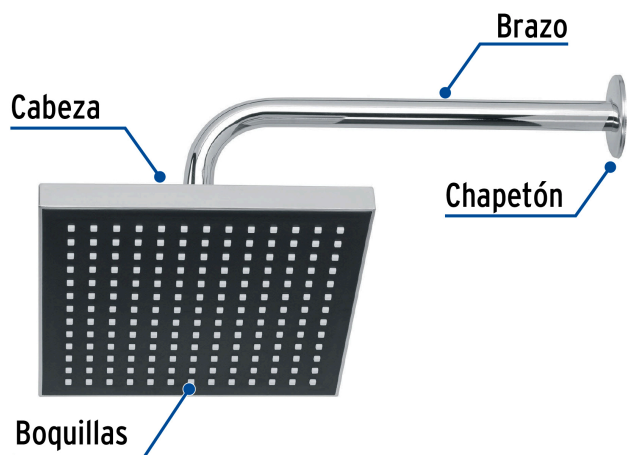

Refacciones y/o accesorios disponibles en catálogo (no incluidas)

Código	Clave	Descripción
44506	BCH-600	Brazo recto con chapetón para regadera, 30 cm, cromo, Foset
46736	R-405	Regadera cuadrada ABS 8" acabado cromo con brazo, Foset

Imágenes complementarias