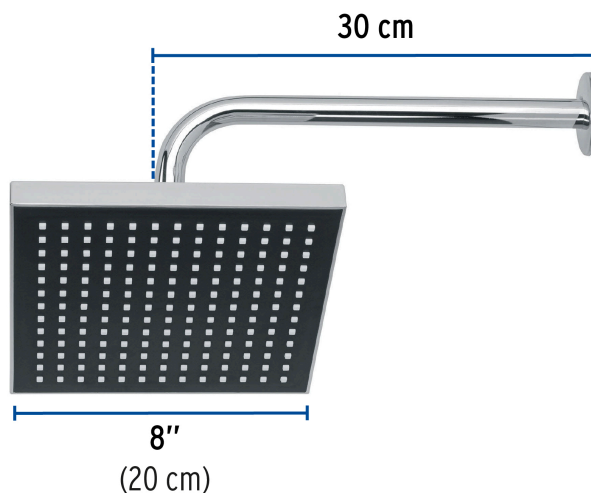

Refacciones y/o accesorios disponibles en catálogo (no incluidas)

Código	Clave	Descripción
44506	BCH-600	Brazo recto con chapetón para regadera, 30 cm, cromo, Foset
46736	R-405	Regadera cuadrada ABS 8" acabado cromo con brazo, Foset

Imágenes complementarias