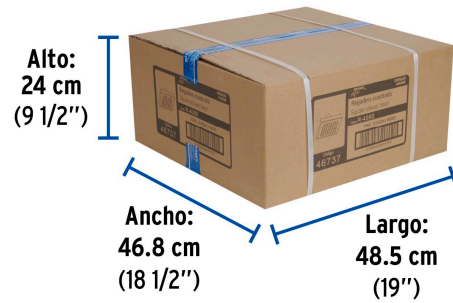

Grado ecológico

TRICROMO
Brillo y resistencia

Articulada

Boquillas fácil limpieza

Certificaciones y garantías

- Cumple la norma NOM-008-CONAGUA

Especificaciones

Medida	8" (20 cm)
Acabado	Cromo
Presión de trabajo mínima	0.25 kgf/cm ²
Conexión de entrada	1/2" - 14 NPT
Empaque individual	Caballote
Pallet	192
Inner	3
Master	12

Imagenes complementarias

Compatible con:

BCH-600

EMPAQUE INDIVIDUAL

Peso: 0.41 kg (0.9 lb)

EMPAQUE INNER

Contiene: 3 piezas

Peso: 1.34 kg (3 lb)

EMPAQUE MASTER

Contiene: 4 inner (12 piezas)

Peso: 6.1 kg (13.5 lb)

Imágenes complementarias