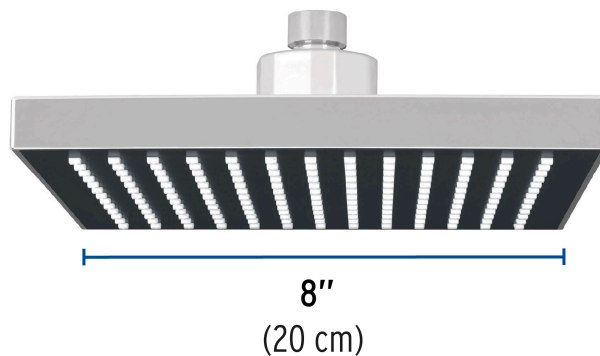

CÓDIGO: 46737 CLAVE: R-4055

Regadera cuadrada ABS 8" acabado cromo sin brazo, Foset

- Cabeza de ABS
- Para mayor flujo de agua se puede retirar el reductor
- Compatible con el brazo y chapetón BCH-600 marca Foset ®
- Ahorradora en baja presión

Grado ecológico

TRICROMO
Brillo y resistencia

Articulada

Boquillas fácil limpieza

Certificaciones y garantías

- Cumple la norma NOM-008-CONAGUA

Especificaciones

Medida	8" (20 cm)
Acabado	Cromo
Presión de trabajo mínima	0.25 kgf/cm ²
Conexión de entrada	1/2" - 14 NPT
Empaque individual	Caballote
Pallet	192
Inner	3
Master	12

País de origen

Fabricado en China bajo las estrictas especificaciones de Truper

Imágenes complementarias

Para mayor flujo de agua se puede retirar el reductor

Altura (h)	Presión		
	kPa	kgf / cm ²	PSI
2 m	20	0.2	2.8
3 m	30	0.3	4.2
4 m	40	0.4	5.6