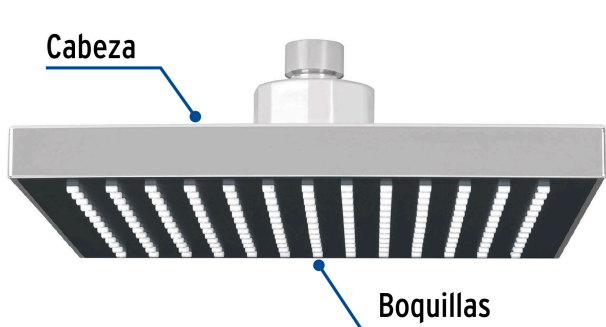

Imágenes complementarias