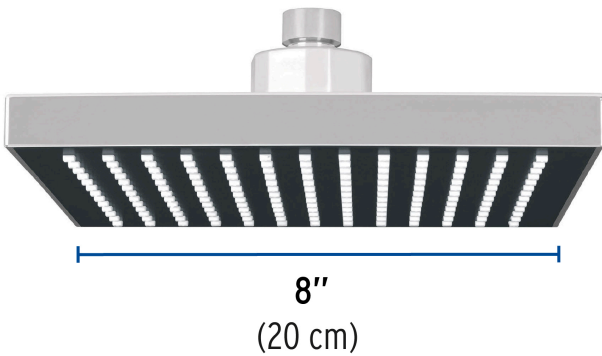

CÓDIGO: 46737 CLAVE: R-4055

Regadera cuadrada ABS 8" acabado cromo sin brazo, Foset

- Cabeza de ABS
- Para mayor flujo de agua se puede retirar el reductor
- Compatible con el brazo y chapetón BCH-600 marca Foset ®
- Ahorradora en baja presión

Grado ecológico

TRICROMO
Brillo y resistencia

Articulada

Boquillas fácil limpieza

Certificaciones y garantías

- Cumple la norma NOM-008-CONAGUA

Especificaciones

Medida	8" (20 cm)
Acabado	Cromo
Presión de trabajo mínima	0.25 kgf/cm ²
Conexión de entrada	1/2" - 14 NPT
Empaque individual	Caballote
Pallet	192
Inner	3
Master	12

País de origen

Fabricado en China bajo las estrictas especificaciones de GRUPO TRUPER

Imágenes complementarias

Para mayor flujo de agua se puede retirar el reductor

Altura (h)	Presión		
	kPa	kgf / cm ²	PSI
2 m	20	0.2	2.8
3 m	30	0.3	4.2
4 m	40	0.4	5.6