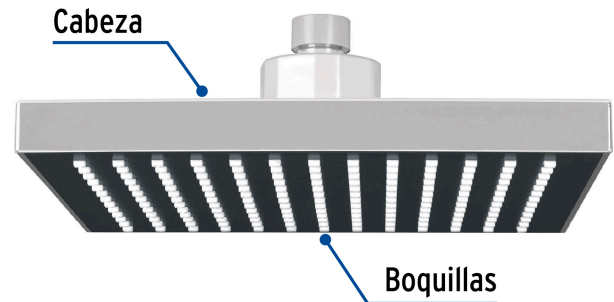

CÓDIGO: 46737 CLAVE: R-4055

Regadera cuadrada ABS 8" acabado cromo sin brazo, Foset

- Cabeza de ABS
- Para mayor flujo de agua se puede retirar el reductor
- Compatible con el brazo y chapetón BCH-600 marca Foset ®
- Ahorradora en baja presión

Grado ecológico

TRICROMO
Brillo y resistencia

Articulada

Boquillas fácil limpieza

Certificaciones y garantías

- Cumple la norma NOM-008-CONAGUA

Especificaciones

Medida	8" (20 cm)
Acabado	Cromo
Presión de trabajo mínima	0.25 kgf/cm ²
Conexión de entrada	1/2" - 14 NPT
Empaque individual	Caballote
Pallet	192
Inner	3
Master	12

País de origen

Fabricado en China bajo las estrictas especificaciones de GRUPO TRUPER

Imágenes complementarias

Para mayor flujo de agua se puede retirar el reductor

Altura (h)	Presión		
	kPa	kgf / cm ²	PSI
2 m	20	0.2	2.8
3 m	30	0.3	4.2
4 m	40	0.4	5.6