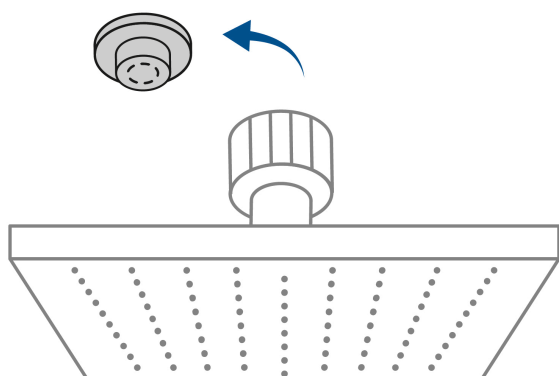

CÓDIGO: 46737 CLAVE: R-4055

Regadera cuadrada ABS 8" acabado cromo sin brazo, Foset

- Cabeza de ABS
- Para mayor flujo de agua se puede retirar el reductor
- Compatible con el brazo y chapetón BCH-600 marca Foset ®
- Ahorradora en baja presión

Grado ecológico

TRICROMO
Brillo y resistencia

Articulada

Boquillas fácil limpieza

Certificaciones y garantías

- Cumple la norma NOM-008-CONAGUA

Especificaciones

Medida	8" (20 cm)
Acabado	Cromo
Presión de trabajo mínima	0.25 kgf/cm ²
Conexión de entrada	1/2" - 14 NPT
Empaque individual	Caballote
Pallet	192
Inner	3
Master	12

País de origen

Fabricado en China bajo las estrictas especificaciones de Truper

Imágenes complementarias

Para mayor flujo de agua se puede retirar el reductor

Altura (h)	Presión		
	kPa	kgf / cm ²	PSI
2 m	20	0.2	2.8
3 m	30	0.3	4.2
4 m	40	0.4	5.6