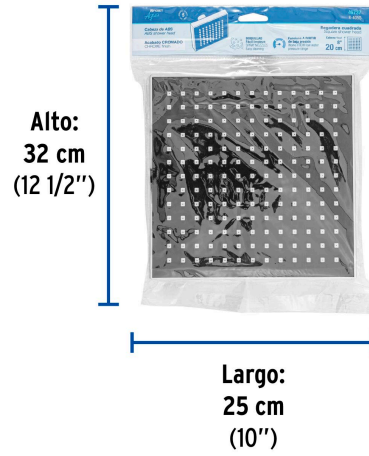

EMPAQUE INDIVIDUAL

Peso: 0.41 kg (0.9 lb)