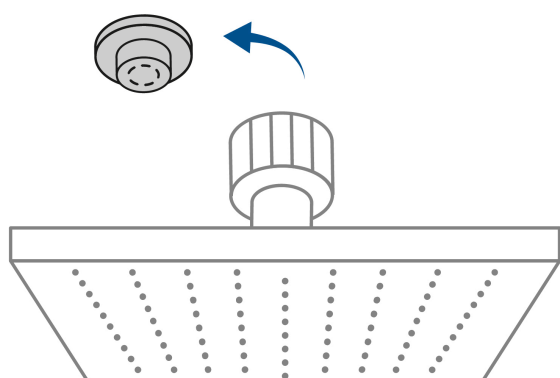

FOSET.

CÓDIGO: 46738 CLAVE: R-403N

Regadera cuadrada ABS 4" acabado satín con brazo, Foset

- Cabeza de ABS
- Brazo y chapetón de acero inoxidable
- Para mayor flujo de agua se puede retirar el reductor
- Ahorradora en baja presión

Grado ecológico

ACABADO SATÍN SIN HUELLAS

Articulada

Boquillas fácil limpieza

Certificaciones y garantías

- Cumple la norma NOM-008-CONAGUA

Especificaciones

Medida	4" (10 cm)
Acabado	Satín
Presión de trabajo mínima	0.25 kgf/cm ²
Conexión de entrada	1/2" - 14 NPT
Brazo	14 cm
Diámetro del chapetón	57 mm
Empaque individual	Caja
Pallet	576
Inner	4
Master	24

País de origen

Fabricado en China bajo las estrictas especificaciones de Truper

Refacciones y/o accesorios disponibles en catálogo (no incluidas)

Código	Clave	Descripción
46739	R-403SN	Regadera cuadrada ABS 4" acabado satín sin brazo, Foset
47646	BCH-500N	Brazo corto con chapetón para regadera, satín, Foset

Imágenes complementarias

Para mayor flujo de agua se puede retirar el reductor

Altura (h)	Presión		
	kPa	kgf / cm ²	PSI
2 m	20	0.2	2.8
3 m	30	0.3	4.2
4 m	40	0.4	5.6

Imágenes complementarias