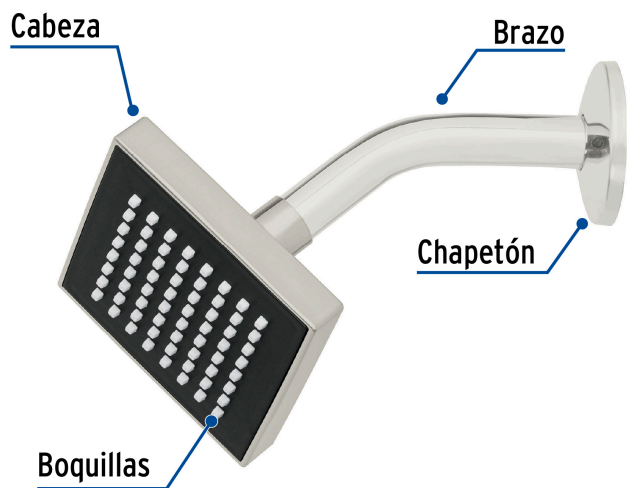

Refacciones y/o accesorios disponibles en catálogo (no incluidas)

Código	Clave	Descripción
46739	R-403SN	Regadera cuadrada ABS 4" acabado satín sin brazo, Foset
47646	BCH-500N	Brazo corto con chapetón para regadera, satín, Foset

Imágenes complementarias