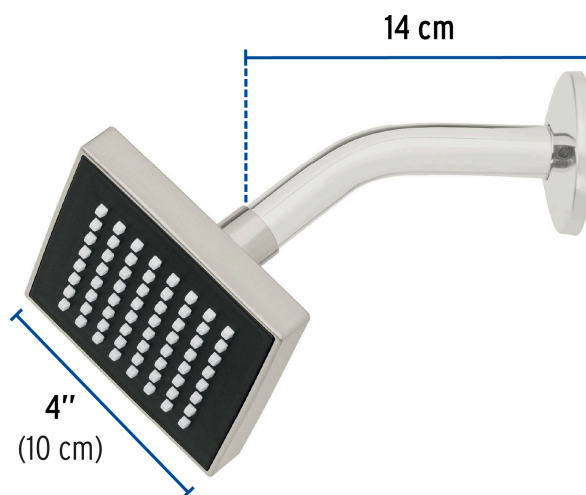

Refacciones y/o accesorios disponibles en catálogo (no incluidas)

Código	Clave	Descripción
46739	R-403SN	Regadera cuadrada ABS 4" acabado satín sin brazo, Foset
47646	BCH-500N	Brazo corto con chapetón para regadera, satín, Foset

Imágenes complementarias