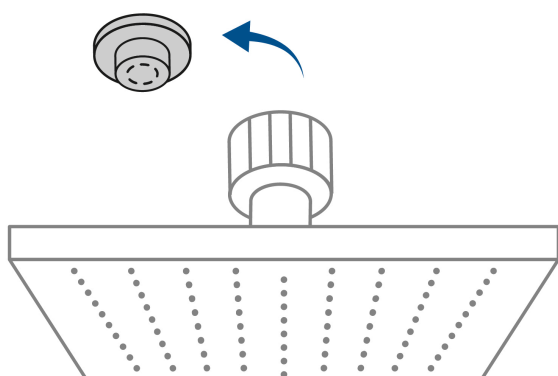

CÓDIGO: 46739 CLAVE: R-403SN

Regadera cuadrada ABS 4" acabado satín sin brazo, Foset

- Cabeza de ABS
- Para mayor flujo de agua se puede retirar el reductor
- Compatible con el brazo y chapetón BCH-500N marca Foset ®
- Ahorradora en baja presión

Grado ecológico

ACABADO SATÍN
SIN HUELLAS

Articulada

Boquillas fácil limpieza

Certificaciones y garantías

- Cumple la norma NOM-008-CONAGUA

Especificaciones

Medida	4" (10 cm)
Acabado	Satín
Presión de trabajo mínima	0.25 kgf/cm ²
Conexión de entrada	1/2" - 14 NPT
Empaque individual	Caballote
Inner	4
Master	24
Pallet	960

País de origen

Fabricado en China bajo las estrictas especificaciones de GRUPO TRUPER

Imágenes complementarias

Para mayor flujo de agua se puede retirar el reductor

Altura (h)	Presión		
	kPa	kgf / cm ²	PSI
2 m	20	0.2	2.8
3 m	30	0.3	4.2
4 m	40	0.4	5.6