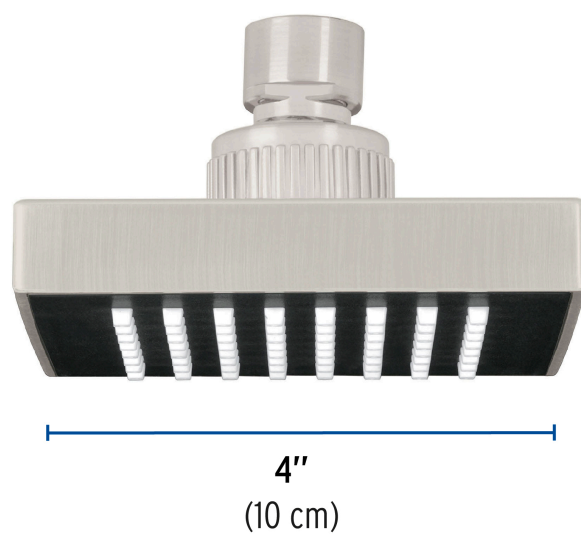

Imágenes complementarias