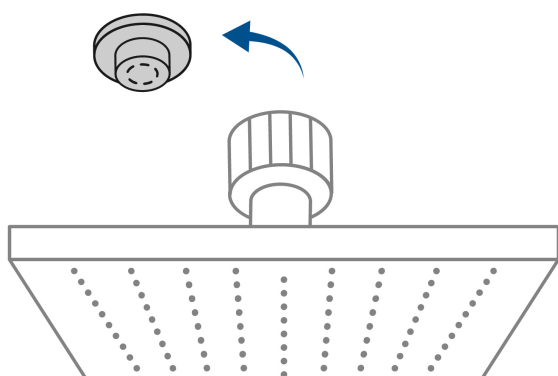

CÓDIGO: 46739 CLAVE: R-403SN

Regadera cuadrada ABS 4" acabado satín sin brazo, Foset

- Cabeza de ABS
- Para mayor flujo de agua se puede retirar el reductor
- Compatible con el brazo y chapetón BCH-500N marca Foset ®
- Ahorradora en baja presión

Grado ecológico

Articulada

Boquillas fácil limpieza

Certificaciones y garantías

- Cumple la norma NOM-008-CONAGUA

Especificaciones

Medida	4" (10 cm)
Acabado	Satín
Presión de trabajo mínima	0.25 kgf/cm ²
Conexión de entrada	1/2" - 14 NPT
Empaque individual	Caballote
Inner	4
Master	24
Pallet	960

País de origen

Fabricado en China bajo las estrictas especificaciones de Truper

Imágenes complementarias

Para mayor flujo de agua se puede retirar el reductor

Altura (h)	Presión		
	kPa	kgf / cm ²	PSI
2 m	20	0.2	2.8
3 m	30	0.3	4.2
4 m	40	0.4	5.6