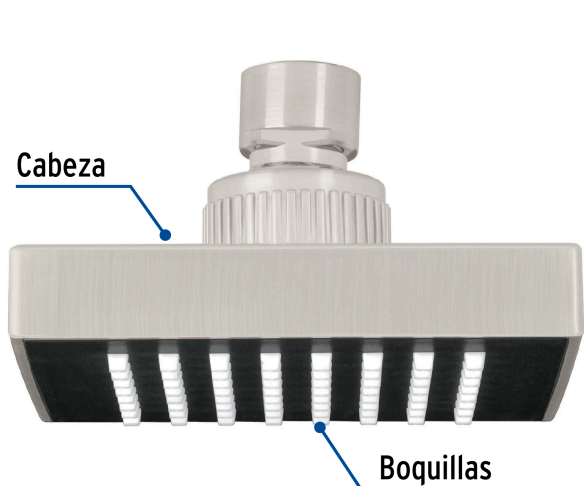

Imágenes complementarias