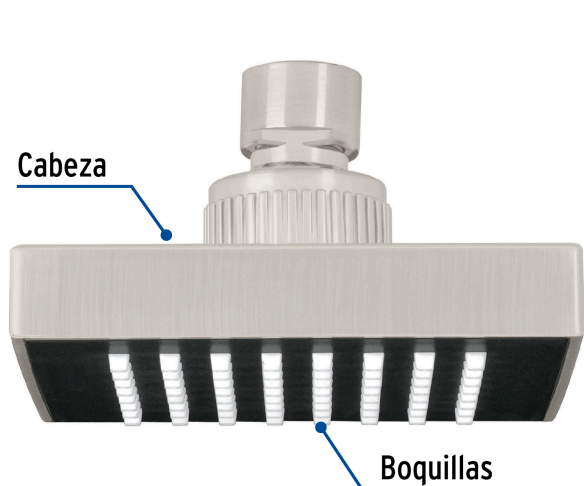

Imágenes complementarias