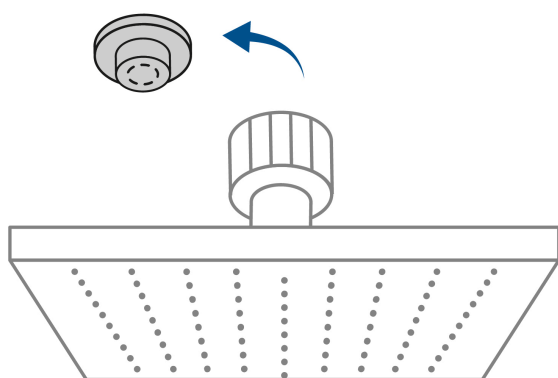

CÓDIGO: 46740 CLAVE: R-404N

Regadera cuadrada ABS 6" acabado satín con brazo, Foset

- Cabeza de ABS
- Brazo y chapetón de acero inoxidable
- Para mayor flujo de agua se puede retirar el reductor
- Ahorradora en baja presión

Grado ecológico

ACABADO SATÍN SIN HUELLAS

Articulada

Boquillas fácil limpieza

Certificaciones y garantías

- Cumple la norma NOM-008-CONAGUA

Especificaciones

Medida	6" (15 cm)
Acabado	Satín
Presión de trabajo mínima	0.25 kgf/cm ²
Conexión de entrada	1/2" - 14 NPT
Brazo de pared	30 cm
Diámetro del chapetón	57 mm
Empaque individual	Caja
Pallet	288
Inner	3
Master	12

País de origen

Fabricado en China bajo las estrictas especificaciones de Truper

Refacciones y/o accesorios disponibles en catálogo (no incluidas)

Código	Clave	Descripción
46741	R-404SN	Regadera cuadrada ABS 6" acabado satín sin brazo, Foset
47648	BCH-600N	Brazo recto con chapetón para regadera, 30 cm, satín, Foset

Imágenes complementarias

Para mayor flujo de agua se puede retirar el reductor

Altura (h)	Presión		
	kPa	kgf / cm ²	PSI
2 m	20	0.2	2.8
3 m	30	0.3	4.2
4 m	40	0.4	5.6

Imágenes complementarias