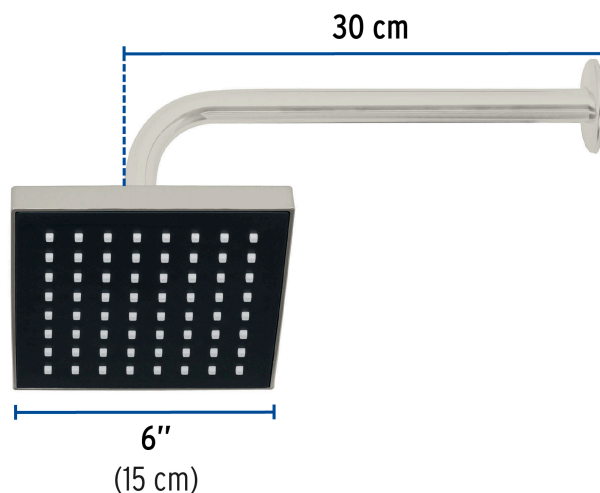

Refacciones y/o accesorios disponibles en catálogo (no incluidas)

Código	Clave	Descripción
46741	R-404SN	Regadera cuadrada ABS 6" acabado satín sin brazo, Foset
47648	BCH-600N	Brazo recto con chapetón para regadera, 30 cm, satín, Foset

Imágenes complementarias