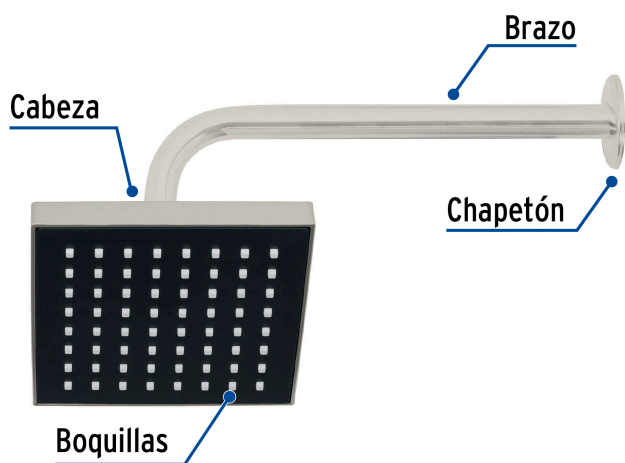

Refacciones y/o accesorios disponibles en catálogo (no incluidas)

Código	Clave	Descripción
46741	R-404SN	Regadera cuadrada ABS 6" acabado satín sin brazo, Foset
47648	BCH-600N	Brazo recto con chapetón para regadera, 30 cm, satín, Foset

Imágenes complementarias