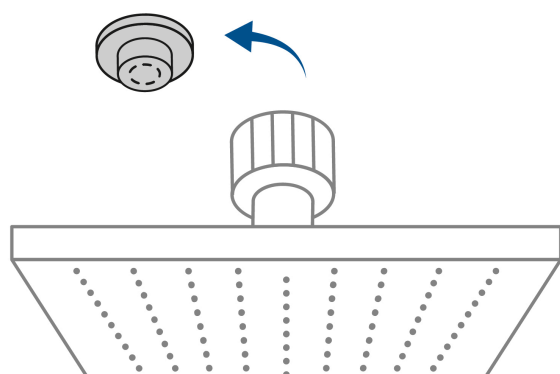

CÓDIGO: 46741 CLAVE: R-404SN

Regadera cuadrada ABS 6" acabado satín sin brazo, Foset

- Cabeza de ABS
- Para mayor flujo de agua se puede retirar el reductor
- Compatible con el brazo y chapetón BCH-600N marca Foset ®
- Ahorradora en baja presión

Grado ecológico

ACABADO SATÍN
SIN HUELLAS

Articulada

Boquillas fácil limpieza

Certificaciones y garantías

- Cumple la norma NOM-008-CONAGUA

Especificaciones

| | |
|---------------------------|--------------------------|
| Medida | 6" (15 cm) |
| Acabado | Satín |
| Presión de trabajo mínima | 0.25 kgf/cm ² |
| Conexión de entrada | 1/2" - 14 NPT |
| Empaque individual | Caballote |
| Pallet | 576 |
| Inner | 3 |
| Master | 12 |

País de origen

Fabricado en China bajo las estrictas especificaciones de GRUPO TRUPER

Imágenes complementarias

Para mayor flujo de agua se puede retirar el reductor

| Altura (h) | Presión | | |
|------------|---------|-----------------------|-----|
| | kPa | kgf / cm ² | PSI |
| 2 m | 20 | 0.2 | 2.8 |
| 3 m | 30 | 0.3 | 4.2 |
| 4 m | 40 | 0.4 | 5.6 |