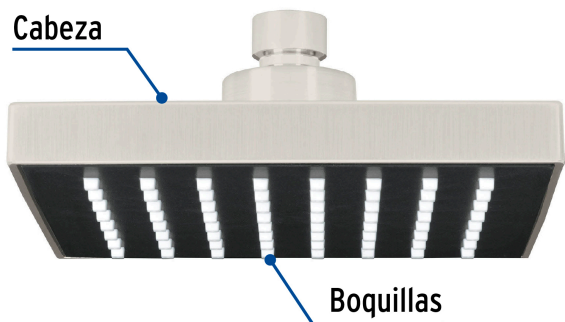

Imagenes complementarias