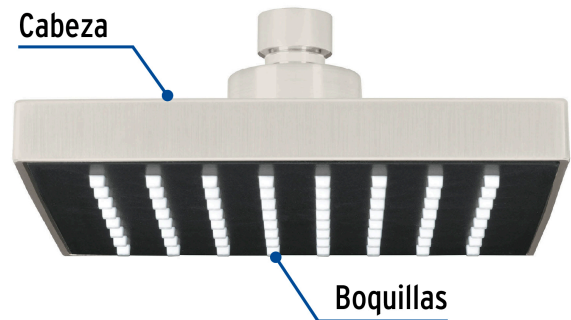

CÓDIGO: 46741 CLAVE: R-404SN

Regadera cuadrada ABS 6" acabado satín sin brazo, Foset

- Cabeza de ABS
- Para mayor flujo de agua se puede retirar el reductor
- Compatible con el brazo y chapetón BCH-600N marca Foset ®
- Ahorradora en baja presión

Grado ecológico

Articulada

Boquillas fácil limpieza

Certificaciones y garantías

- Cumple la norma NOM-008-CONAGUA

Especificaciones

Medida	6" (15 cm)
Acabado	Satín
Presión de trabajo mínima	0.25 kgf/cm ²
Conexión de entrada	1/2" - 14 NPT
Empaque individual	Caballote
Pallet	576
Inner	3
Master	12

País de origen

Fabricado en China bajo las estrictas especificaciones de GRUPO TRUPER

Imágenes complementarias

Para mayor flujo de agua se puede retirar el reductor

Altura (h)	Presión		
	kPa	kgf / cm ²	PSI
2 m	20	0.2	2.8
3 m	30	0.3	4.2
4 m	40	0.4	5.6