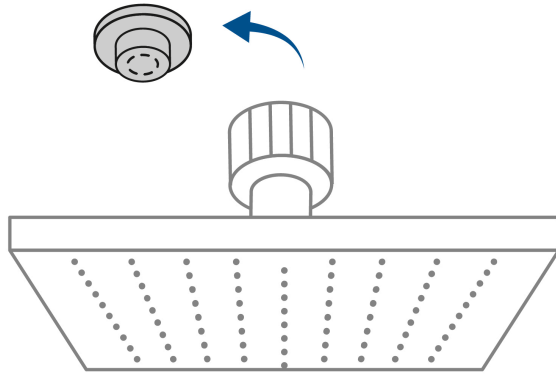

CÓDIGO: 46741 CLAVE: R-404SN

Regadera cuadrada ABS 6" acabado satín sin brazo, Foset

- Cabeza de ABS
- Para mayor flujo de agua se puede retirar el reductor
- Compatible con el brazo y chapetón BCH-600N marca Foset ®
- Ahorradora en baja presión

Grado ecológico

Articulada

Boquillas fácil limpieza

Certificaciones y garantías

- Cumple la norma NOM-008-CONAGUA

Especificaciones

Medida	6" (15 cm)
Acabado	Satín
Presión de trabajo mínima	0.25 kgf/cm ²
Conexión de entrada	1/2" - 14 NPT
Empaque individual	Caballote
Pallet	576
Inner	3
Master	12

País de origen

Fabricado en China bajo las estrictas especificaciones de GRUPO TRUPER

Imágenes complementarias

Para mayor flujo de agua se puede retirar el reductor

Altura (h)	Presión		
	kPa	kgf / cm ²	PSI
2 m	20	0.2	2.8
3 m	30	0.3	4.2
4 m	40	0.4	5.6