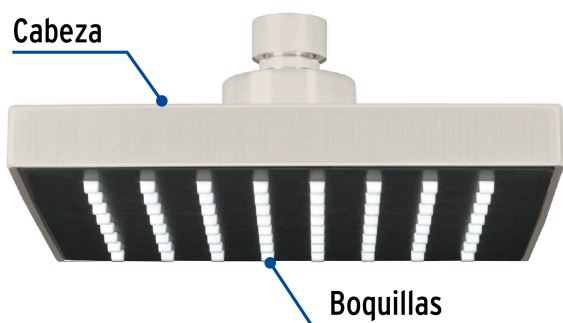

Imágenes complementarias