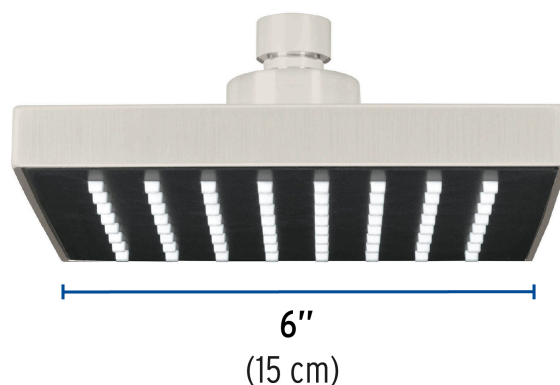

Imágenes complementarias