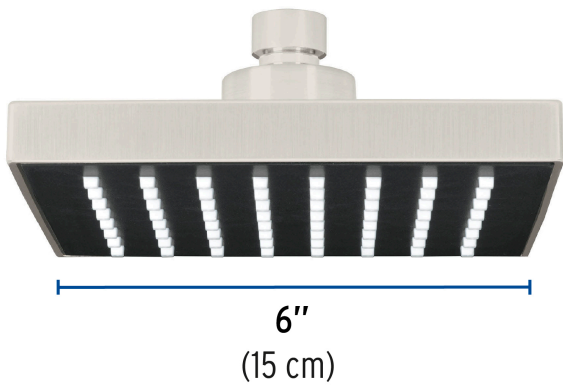

Imágenes complementarias

Para mayor flujo de agua se puede retirar el reductor

Altura (h)	Presión		
	kPa	kgf / cm²	PSI
2 m	20	0.2	2.8
3 m	30	0.3	4.2
4 m	40	0.4	5.6