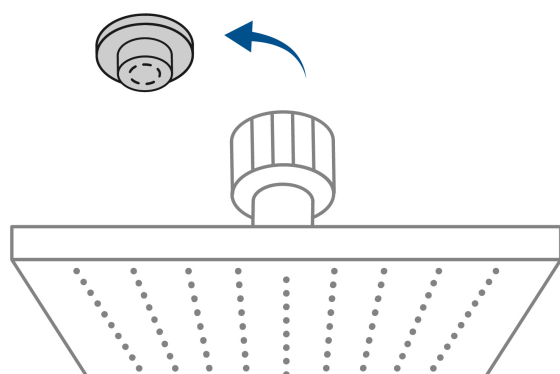

## Regadera cuadrada ABS 6" acabado satín sin brazo, Foset

- Cabeza de ABS
- Para mayor flujo de agua se puede retirar el reductor
- Compatible con el brazo y chapetón BCH-600N marca Foset ®
- Ahorradora en baja presión

### Especificaciones

Medida	6" (15 cm)
Acabado	Satín
Presión de trabajo mínima	0.25 kgf/cm <sup>2</sup>
Conexión de entrada	1/2" - 14 NPT
Empaque individual	Caballote
Pallet	576
Inner	3
Master	12

### País de origen

Fabricado en China bajo las estrictas especificaciones de Truper

**Imagenes complementarias**

Para mayor flujo de agua se puede retirar el reductor

Altura (h)	Presión		
	kPa	kgf / cm <sup>2</sup>	PSI
2 m	20	0.2	2.8
3 m	30	0.3	4.2
4 m	40	0.4	5.6