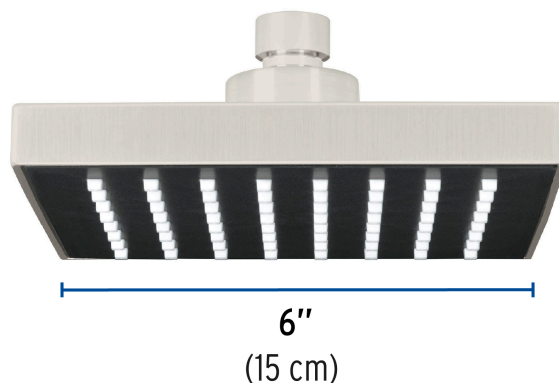

Imagenes complementarias